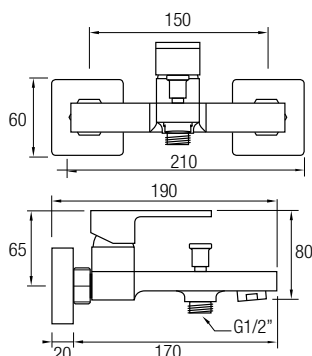

Grifo bañera

Ref. LUX05

Accesorios Incluidos:
Rociador de mano anti-cal, efecto lluvia
Flexo Acero Inox 304 extensible 150/180 cm
Soporte basculante