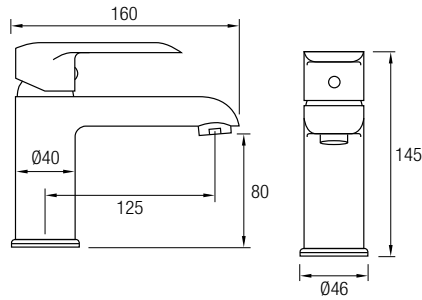

Colección Misuri negro

Grifería Monomando

Decoración negro y cromo acabado mate

Grifo lavabo

Ref. MIS01N