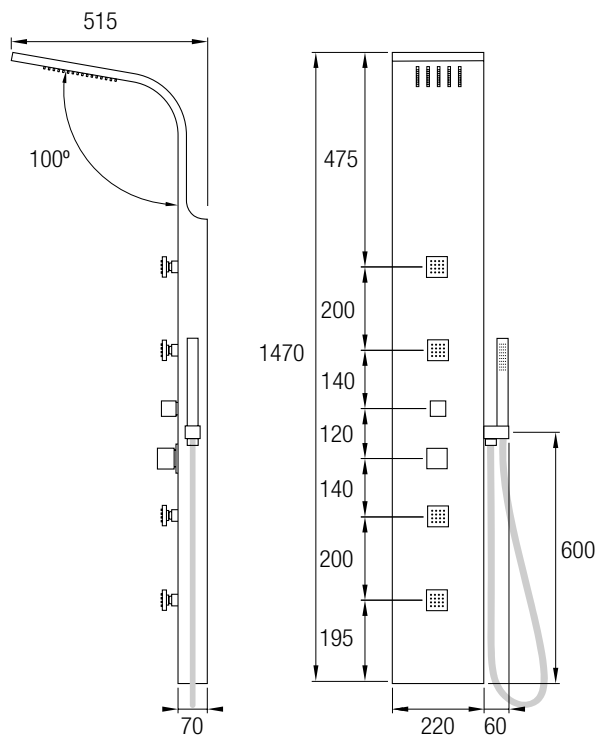

Columnas hidromasaje

Columna ducha PROGRESIVA

Ref. MELIANA

Decoración Acero Inox 304
Acabado anti-huellas
Cartucho progresivo **gitec**
Distribuidor de 4 vías
Cascada superior