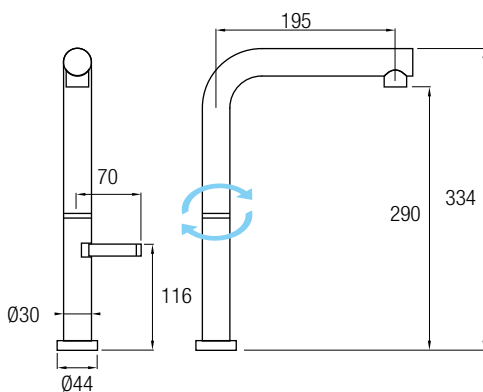

Ref. TUCSON

Monomando
Decoración Acero Inox 304
Acabado cepillado
Caño giratorio 360°
Cartucho monomando **HENT**