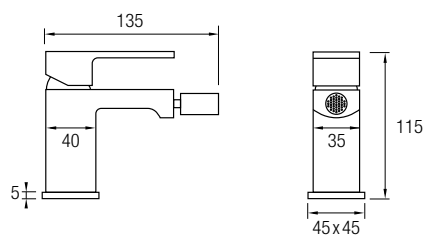

Grifo bidé

Ref. LUX03