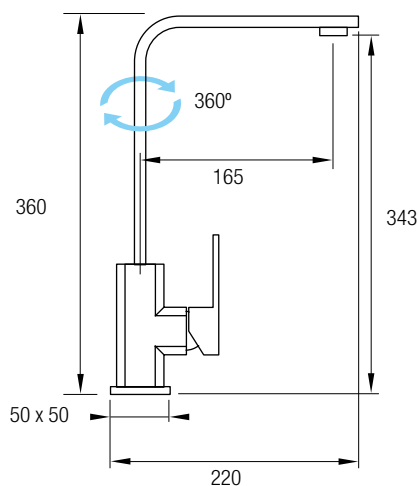

## Ref. NESSY

Monomando  
Decoración cromo  
Caño giratorio 360°  
Caño Extraíble con Pulsador  
Aireador de 2 posiciones  
Caño Flexible Silicona Higiénica  
Cartucho **sedal**®