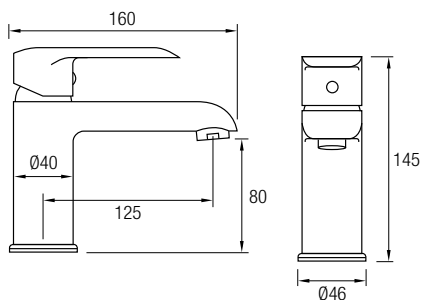

Colección Misuri blanco

Grifería Monomando

Decoración blanco y cromo acabado brillo

Grifo lavabo

Ref. MIS01B