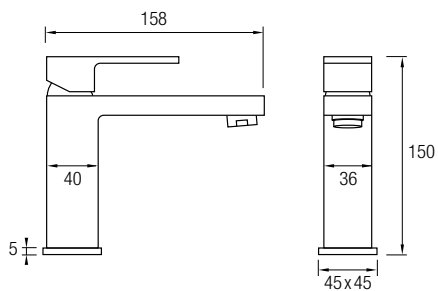

Colección Luxor negro

Grifería Monomando

Decoración negro acabado mate

Grifo lavabo

Ref. LUX01N