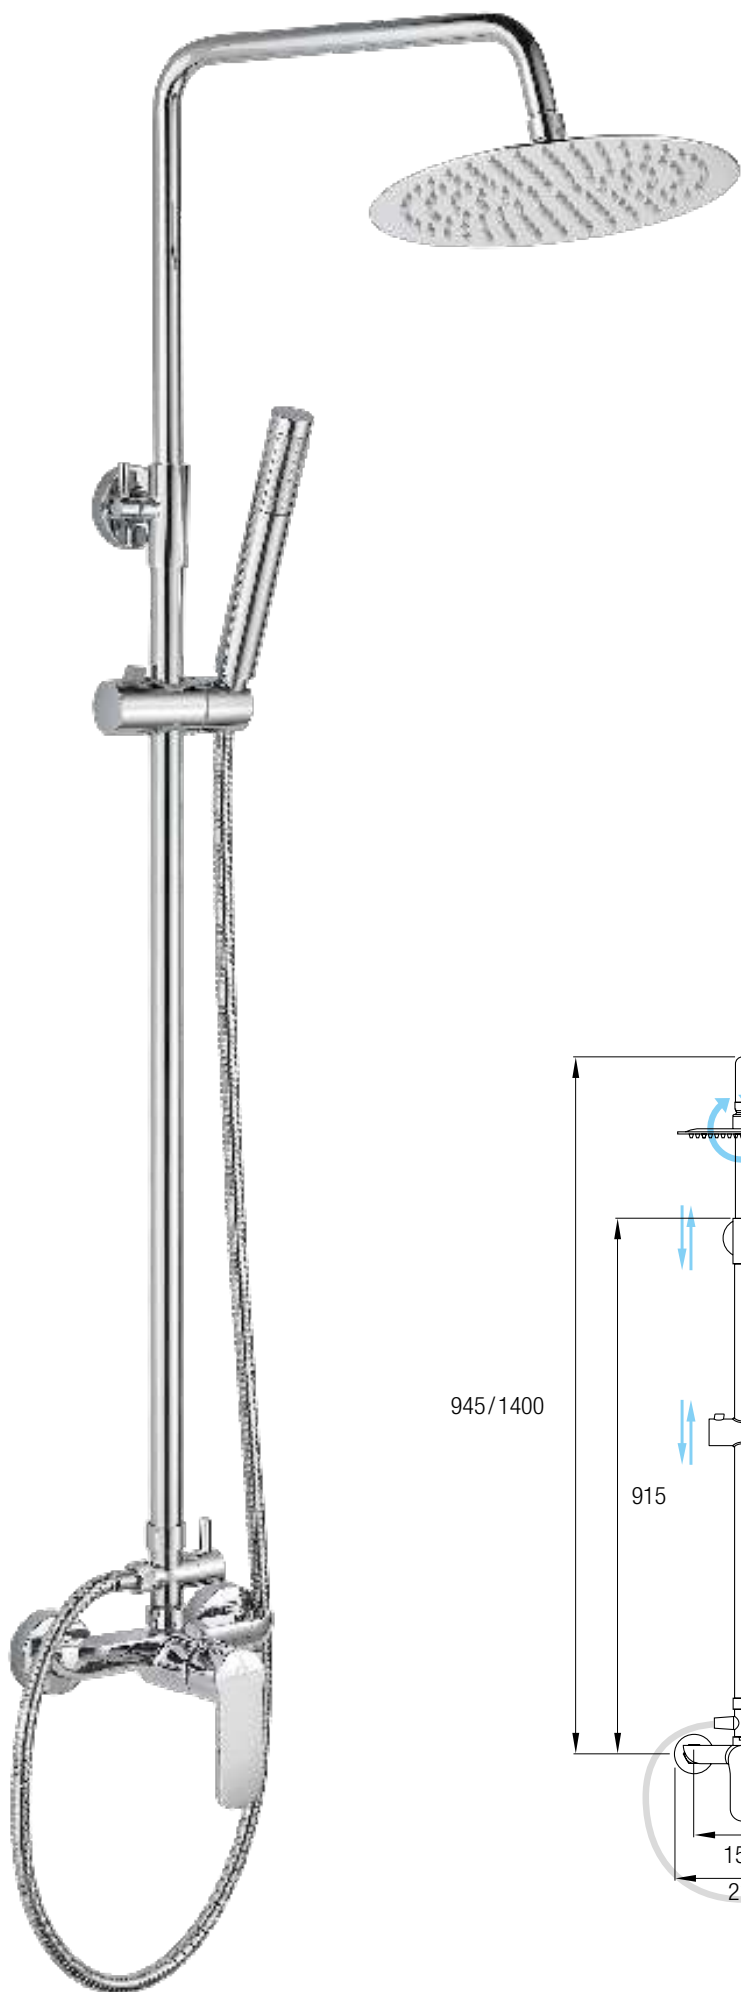

Conjunto ducha **MONOMANDO**

Ref. **MISURI CR**

Grifería Monomando
Decoración cromo
Cartucho monomando **sedal**®
Rociador Ø25 cm
Posibilidad de ampliar altura
(adquiriendo tramo recto de 90cm aparte)

08034