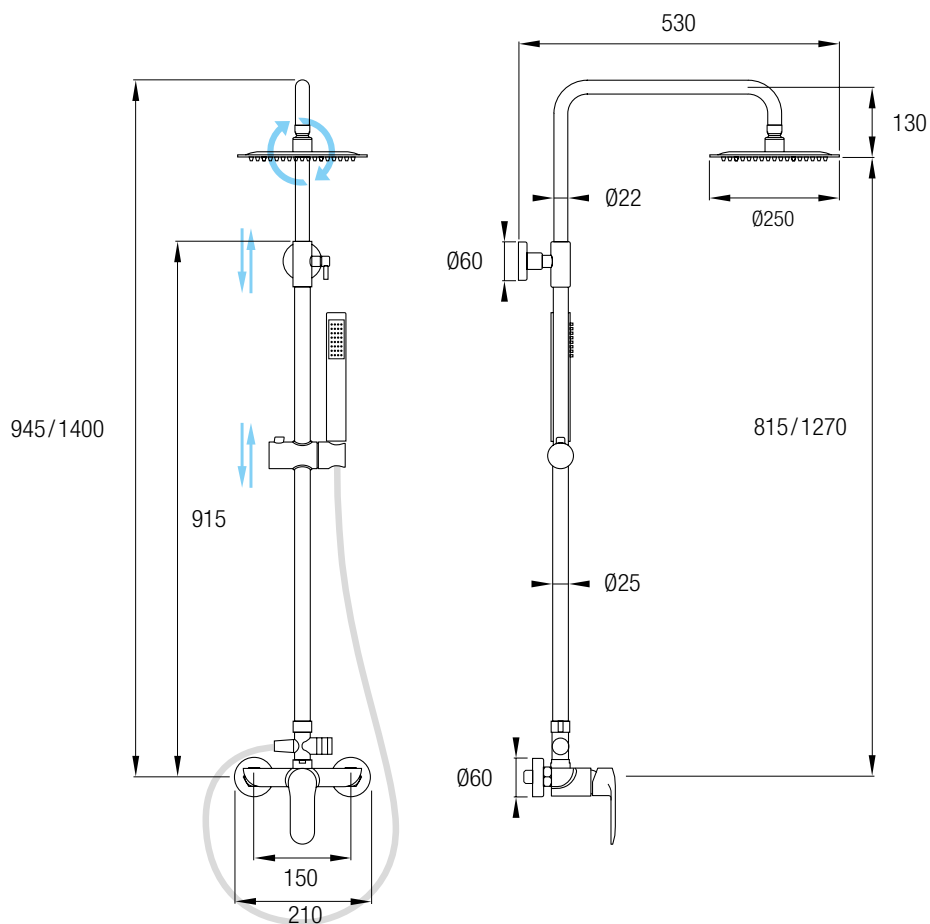

Conjunto ducha **MONOMANDO**

Ref. **MISURI BL**

Grifería Monomando
Decoración blanco y cromo
Acabado brillo
Cartucho monomando **sedal**®
Rociador Ø25 cm
Posibilidad de ampliar altura
(adquiriendo tramo recto de 90cm aparte)

08034