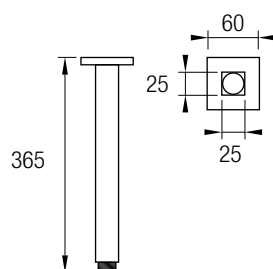

Brazos TECHO 35

Decoración cromo o negro en acabado mate.

2,5 x 36,5 x 2,5 cm

Ref. MLF2N