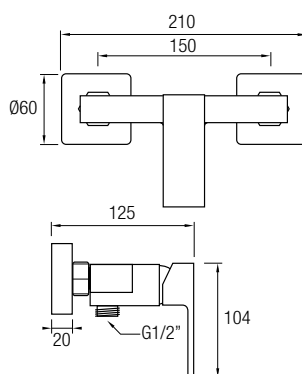

Grifo ducha

Ref. LUX04

Accesorios Incluidos:
Rociador de mano anti-cal, efecto lluvia
Flexo Acero Inox 304 extensible 150/180 cm
Soporte basculante