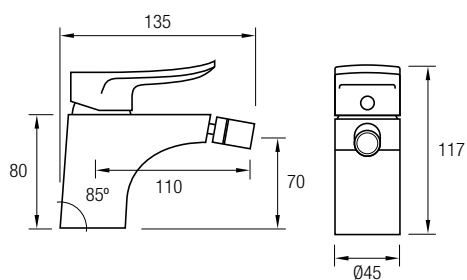

# Colección Sayro negro

Grifería Monomando

Decoración negro acabado mate

**Grifo lavabo**

**Ref. SAY01N**

**Grifo lavabo alto**

**Ref. SAY02N**

**Grifo bidé**