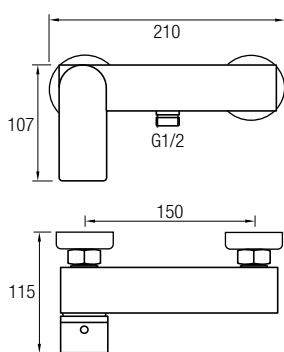

Grifo ducha

Ref. ORL04

Accesorios Incluidos:
Rociador de mano anti-cal, efecto lluvia
Flexo Acero Inox 304 extensible 150/180 cm
Soporte basculante