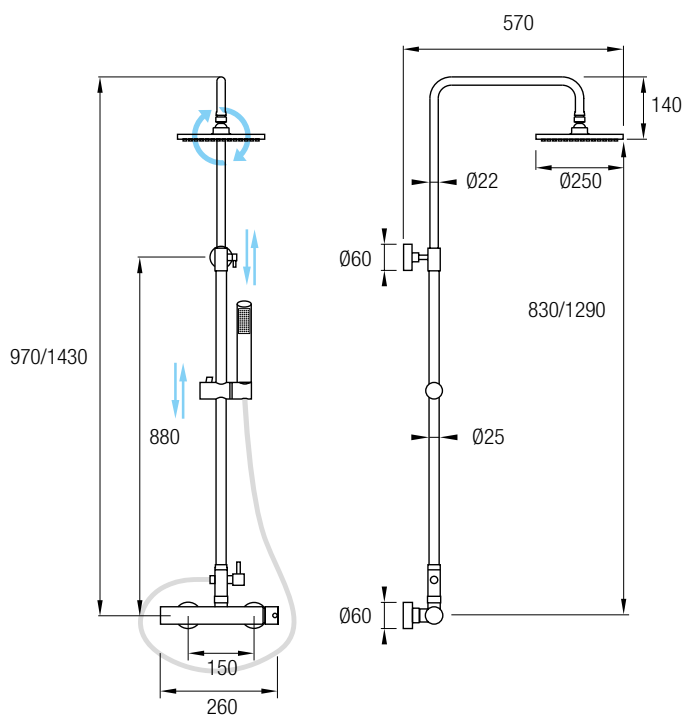

**Grifo ducha**

**Ref. LIK04B**

Accesorios Incluidos:  
Rociador de mano anti-cal, efecto lluvia  
Flexo PVC 150 cm  
Soporte basculante