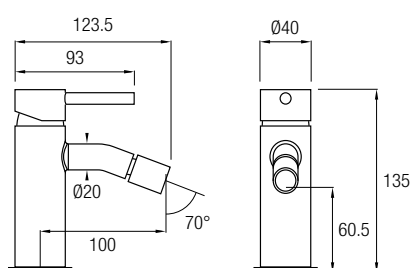

Grifo bidé

Ref. LIK030