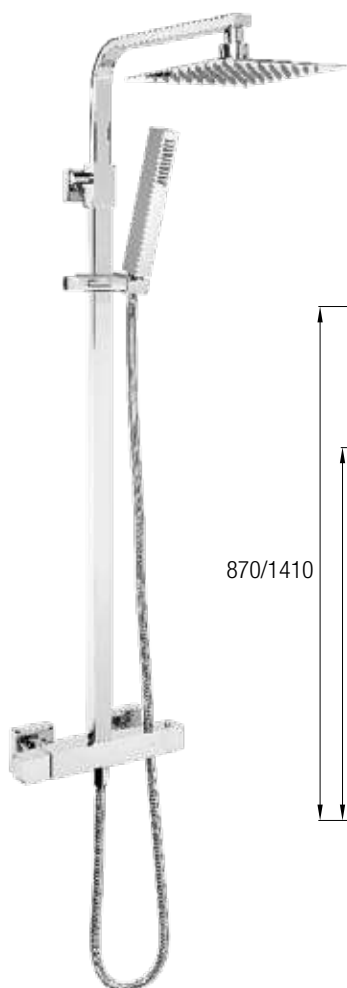

Conjunto ducha **TERMOSTÁTICO**

Ref. **TENERIFE**

Grifería Termostática
Decoración cromo
Cartucho termostático **Vernet**®
Rociador 25x25 cm
Posibilidad de ampliar altura
(adquiriendo tramo recto de 90cm aparte)