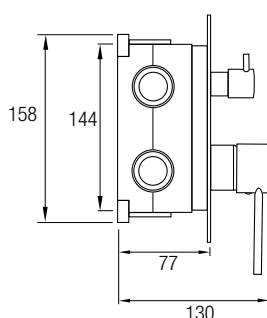

Conjunto distribuidor MONOMANDO

Ref. SENA CR

Cartucho monomando **sedal**®
Se vende como artículo completo.
Decoración cromo
Caja de Registro (2 vías)
Rociador de mano F13
Flexo Acero Inox 304 150/180 cm
Salida Toma de Agua Redonda
Soporte Mango
Rociador Acero Inox 304 - Ø 25 cm
Brazo a Pared Redondo