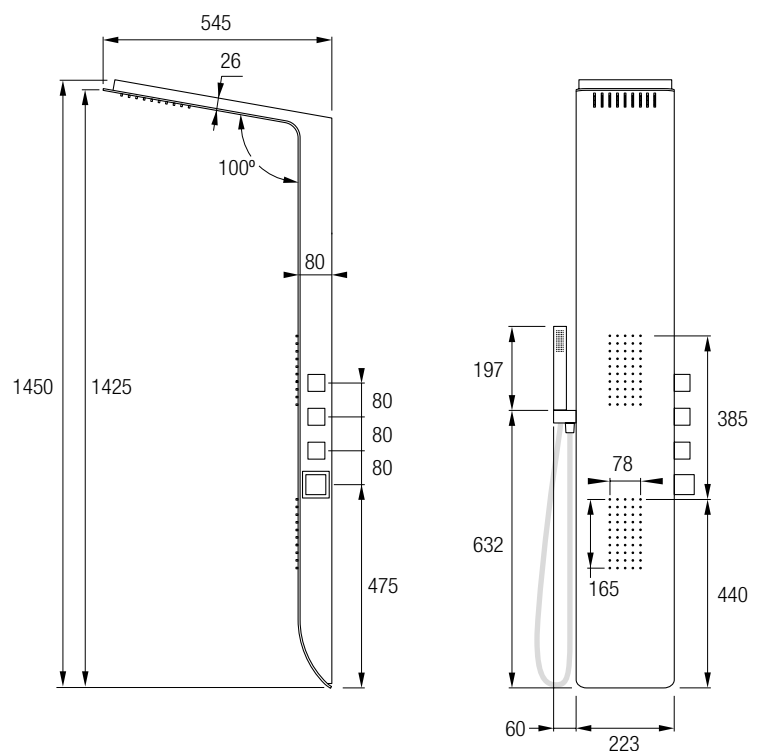

Columna ducha TERMOSTÁTICA

Ref. KIARA

Armazón decoración blanco con lateral negro
Cartucho termostático **Vernet®**
Distribuidor de 3 vías