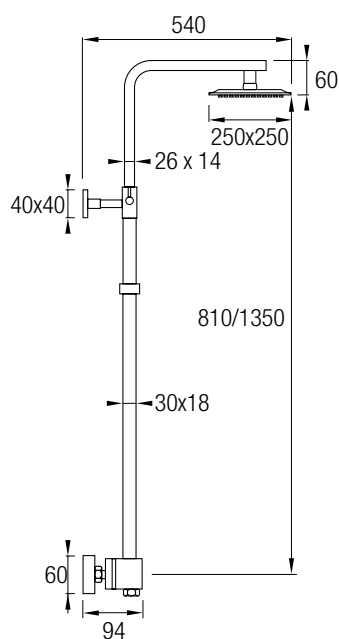

Conjunto ducha **TERMOSTÁTICO**

Ref. **TENERIFE**

Grifería Termostática
Decoración cromo
Cartucho termostático **Vernet**®
Rociador 25x25 cm
Posibilidad de ampliar altura
(adquiriendo tramo recto de 90cm aparte)