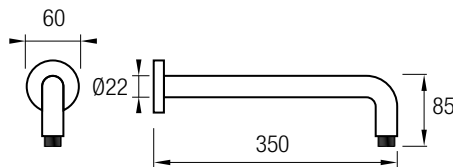

Brazos PARED REDONDO

Decoración cromo o negro en acabado mate.

8,5 x 2,2 x 35 cm

Ref. A82N