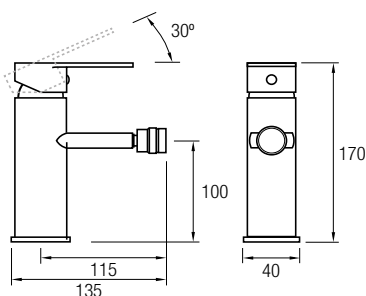

Grifo bidé

Ref. BOS03