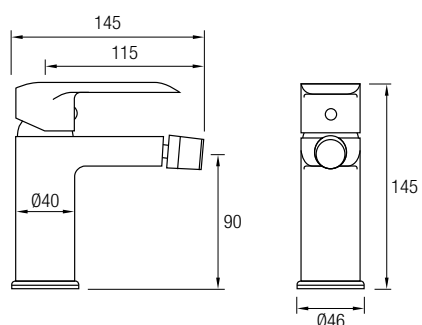

# Colección Misuri blanco

Grifería Monomando

Decoración blanco y cromo acabado brillo

**Grifo lavabo**

**Ref. MIS01B**

**Grifo bidé**

**Ref. MIS03B**

**Grifo ducha**