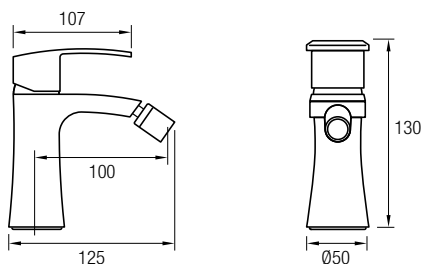

Grifo bidé

Ref. ORL03