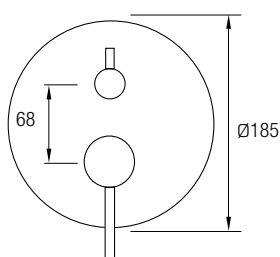

Conjunto distribuidor MONOMANDO

Ref. SENA NG

Cartucho monomando **sedal**®
Se vende como artículo completo.
Decoración negro en acabado mate
Caja de Registro (2 vías)
Rociador de mano F19
Flexo Acero Inox 304 150/180 cm
Salida Toma de Agua Redonda
Soporte Mango
Rociador Acero Inox 304 - Ø 25 cm
Brazo a Pared Redondo