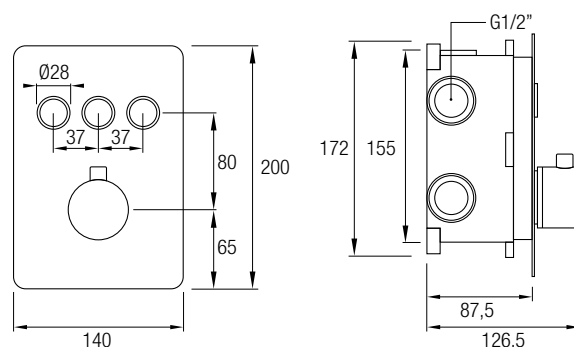

Distribuidor TERMOSTÁTICO

Ref. SEVILLA 02

Cartucho termostático **Vernet®**

Accesorios incluidos:

Decoración cromo

Caja de Registro (2 vías)

Rociador de mano F13

Flexo Acero Inox 304 150/180 cm

Salida Toma de Agua redonda

Soporte Mango

Distribuidor TERMOSTÁTICO

Ref. SEVILLA 03

Cartucho termostático **Vernet®**

Accesorios incluidos:

Decoración cromo

Caja de Registro (3 vías)

Rociador de mano F13

Flexo Acero Inox 304 150/180 cm

Salida Toma de Agua redonda

Soporte Mango