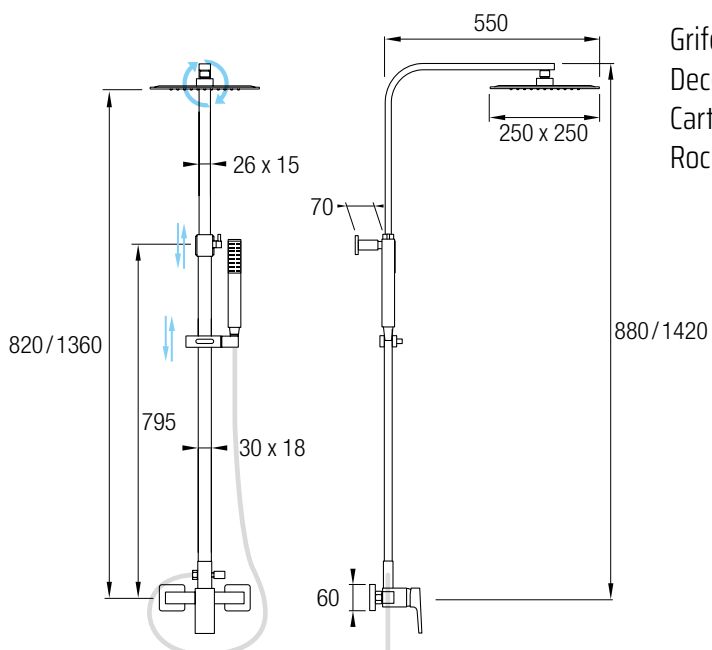

Conjunto ducha MONOMANDO

Ref. SEUL

Grifería Monomando
Decoración cromo
Cartucho monomando *sedal*®
Rociador 25x25 cm