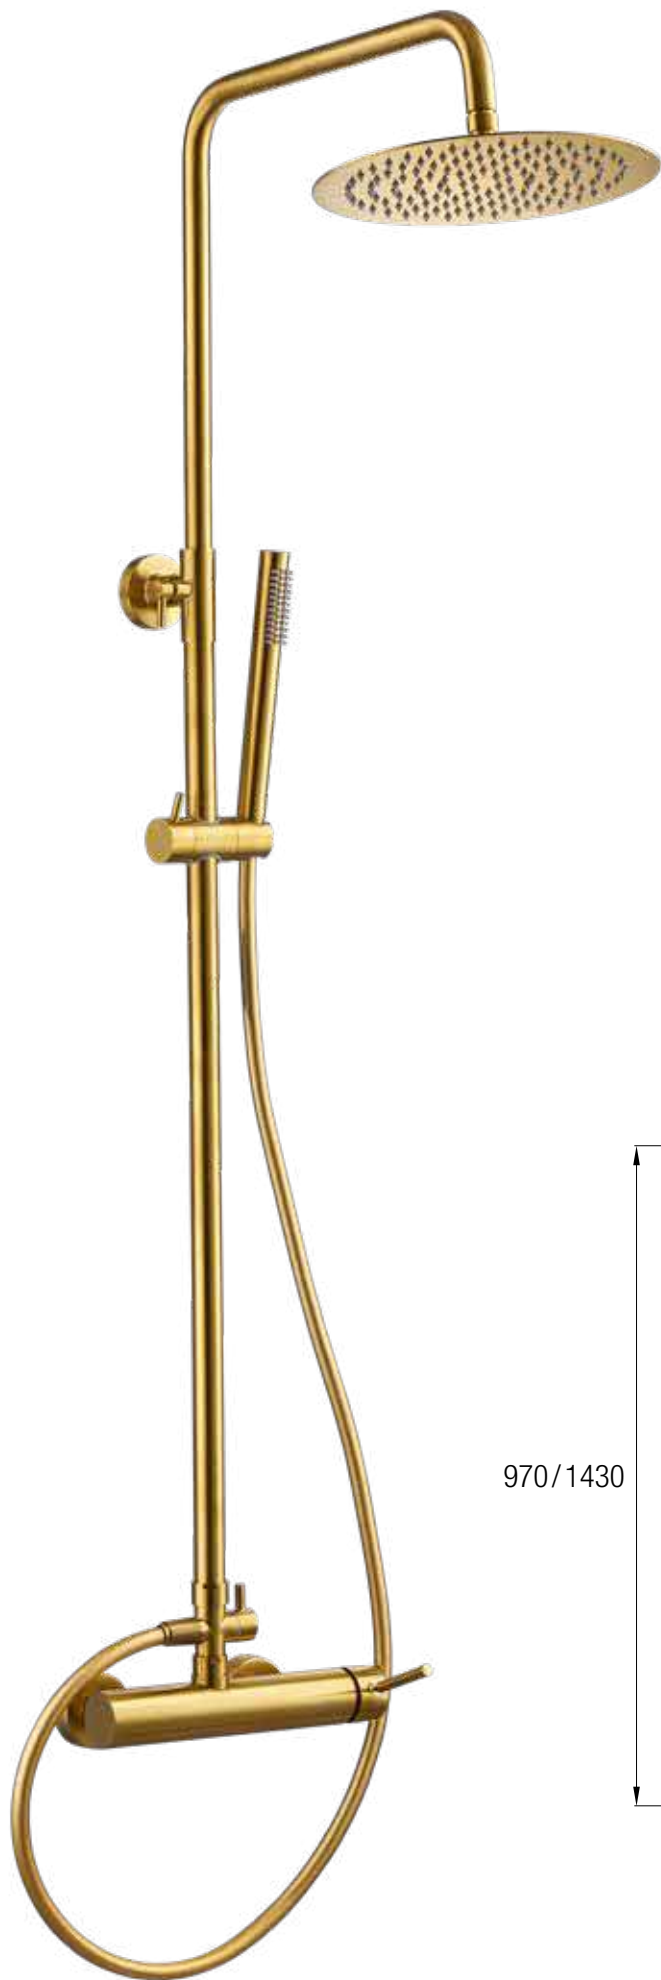

Conjunto ducha **MONOMANDO**

Ref. **LIKE OT**

Grifería Monomando
Decoración oro titanio
Acabado cepillado
Cartucho monomando **sedal**®
Rociador Ø25 cm