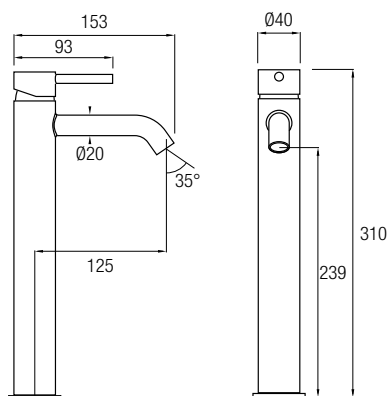

Grifo lavabo alto

Ref. LIK02N