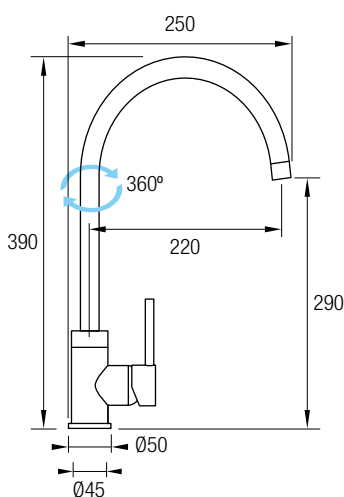

Ref. KANSAS

Monomando
Decoración cromo
Caño giratorio 360°
Cartucho *sedal*®