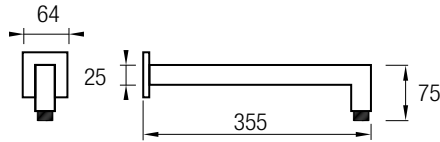

## Brazos PARED CUADRADO

Decoración cromo o negro en acabado mate.

7,5 x 2,5 x 35,5 cm

Ref. FB22N

Ref. A82C