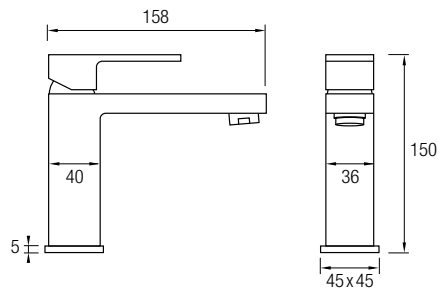

Colección Luxor cromo

Grifería Monomando
Decoración cromo

Grifo lavabo

Ref. LUX01