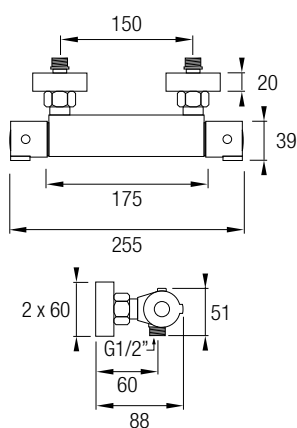

Basic Shower TERMOSTÁTICO

Ref. DAKOTA

Grifería Termostática
Decoración cromo
Cartucho termostático Vernet®