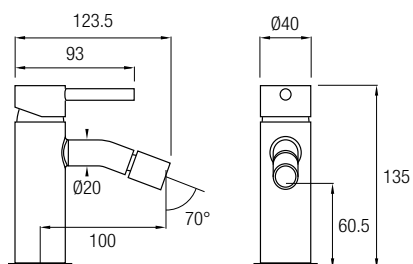

Grifo bidé

Ref. LIK03N