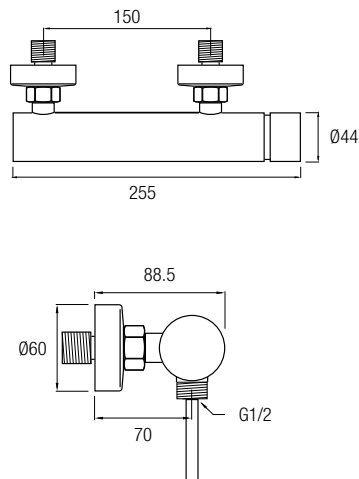

Grifo ducha

Ref. LIK04R

Accesorios Incluidos:
Rociador de mano anti-cal, efecto lluvia
Flexo Acero Inox 304 extensible 150/180 cm
Soporte basculante