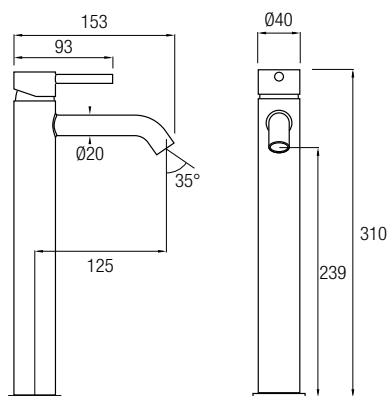

Grifo lavabo alto

Ref. LIK02