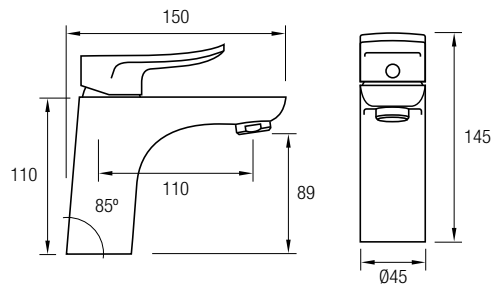

Colección Sayro negro

Grifería Monomando

Decoración negro acabado mate

Grifo lavabo

Ref. SAY01N