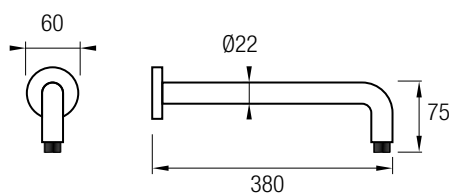

Conjunto distribuidor MONOMANDO

Ref. SENA CR

Cartucho monomando **sedal**®
Se vende como artículo completo.
Decoración cromo
Caja de Registro (2 vías)
Rociador de mano F13
Flexo Acero Inox 304 150/180 cm
Salida Toma de Agua Redonda
Soporte Mango
Rociador Acero Inox 304 - Ø 25 cm
Brazo a Pared Redondo