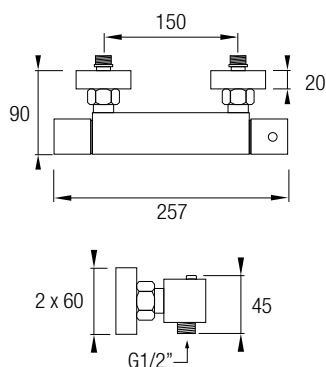

Basic Shower TERMOSTÁTICO

Ref. OREGÓN

Grifería Termostática
Decoración cromo
Cartucho termostático Vernet®