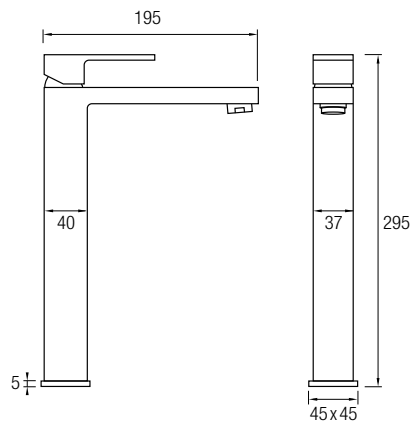

Grifo lavabo alto

Ref. LUX02N