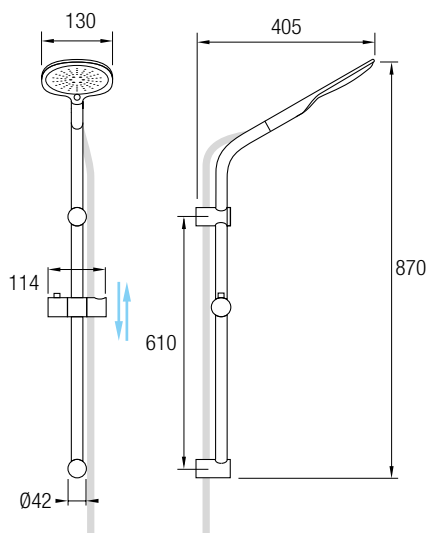

Basic Shower SIN GRIFERÍA

Ref. SUNA

Decoración cromo
Barra fija ABS
Flexo 150/180 cm
Rociador de mano 2 posiciones