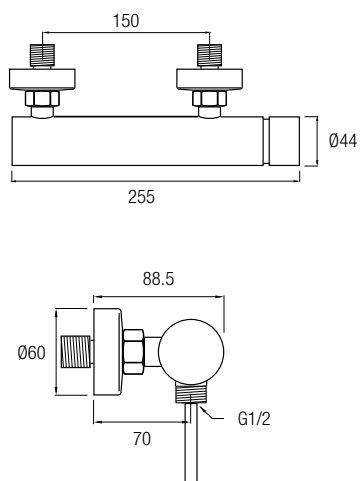

Grifo ducha

Ref. LIK04B

Accesorios Incluidos:
Rociador de mano anti-cal, efecto lluvia
Flexo PVC 150 cm
Soporte basculante