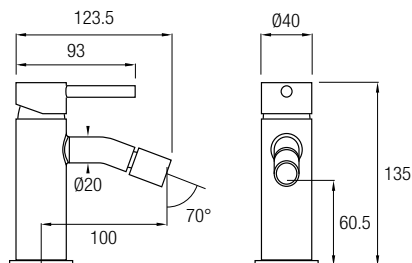

Grifo bidé

Ref. LIK03R