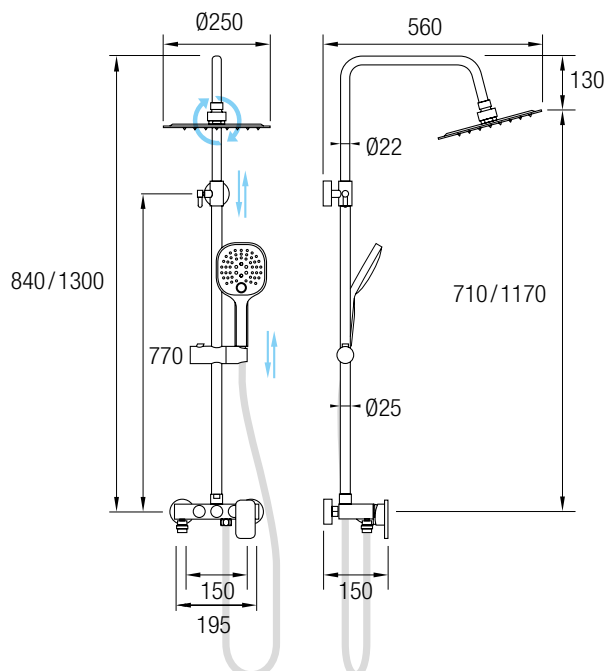

Conjunto ducha MONOMANDO

Ref. DIVIRA

Grifería Monomando
Decoración cromo
Cartucho monomando **sedal®**
Rociador Ø25 cm
Caño de llenado plegable
Sistema Touch
Posibilidad de ampliar altura
(adquiriendo tramo recto de 90cm aparte)

08034
20€ + IVA