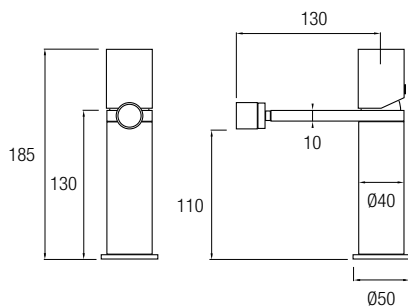

# Colección Inex

Grifería Monomando

Decoración Acero inox 304 acabado cepillado

**Grifo lavabo**

**Ref. INE01**

**Grifo lavabo alto**

**Ref. INE02**

**Grifo bidé**