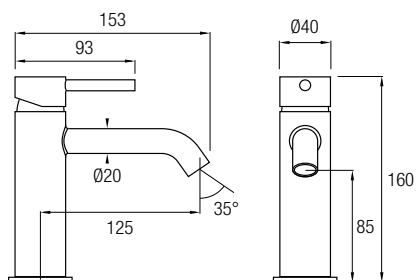

Colección Like negro

Grifería Monomando

Decoración negro acabado mate

Grifo lavabo

Ref. LIK01N