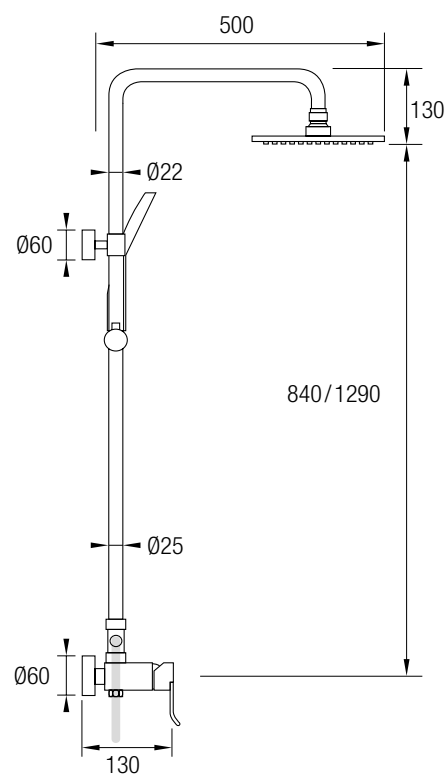

Conjunto ducha **MONOMANDO**

Ref. **SAYRO NG**

Grifería Monomando
Decoración negro
Acabado mate
Cartucho monomando **sedal**®
Rociador Ø20 cm
Posibilidad de ampliar altura
(adquiriendo tramo recto de 90cm aparte)

08073