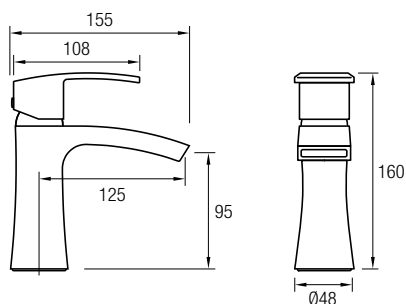

Grifería Baño Orleans

Grifería Monomando
Decoración cromo

Grifo lavabo

Ref. ORL01