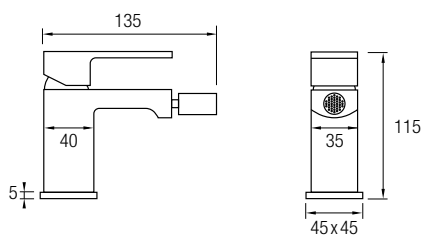

Grifo bidé

Ref. LUX03N