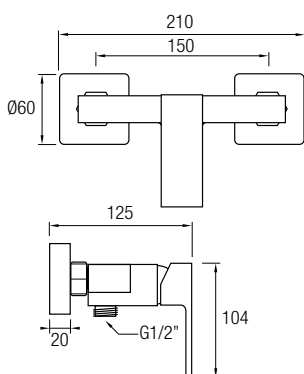

Grifo ducha

Ref. LUX04N

Accesorios Incluidos:
Rociador de mano anti-cal, efecto lluvia
Flexo Acero Inox 304 extensible 150/180 cm
Soporte basculante