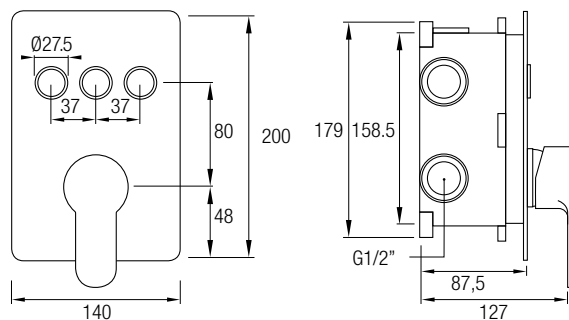

Distribuidor MONOMANDO

Ref. MÁLAGA 03

Cartucho monomando *sedal*®

Accesorios incluidos:

Decoración cromo

Caja de Registro (3 vías)

Rociador de mano F13

Flexo Acero Inox 304 150/180 cm

Salida Toma de Agua redonda

Soporte Mango