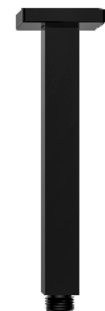

Brazos TECHO 20

Decoración cromo o negro en acabado mate.

2,5 x 22 x 2,5 cm

Ref. MLF1N