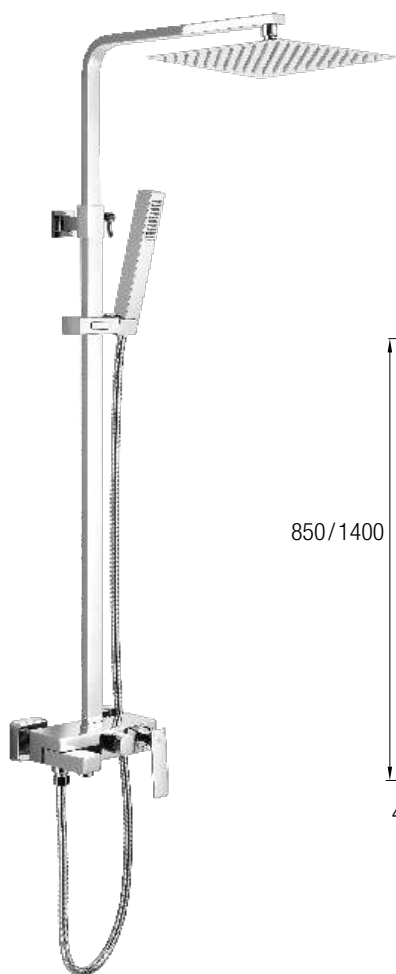

Conjuntos de ducha

Conjunto ducha MONOMANDO

Ref. MITRA

Grifería Monomando
Decoración cromo
Cartucho monomando **sedal**®
Rociador 25x25 cm
Caño de llenado plegable