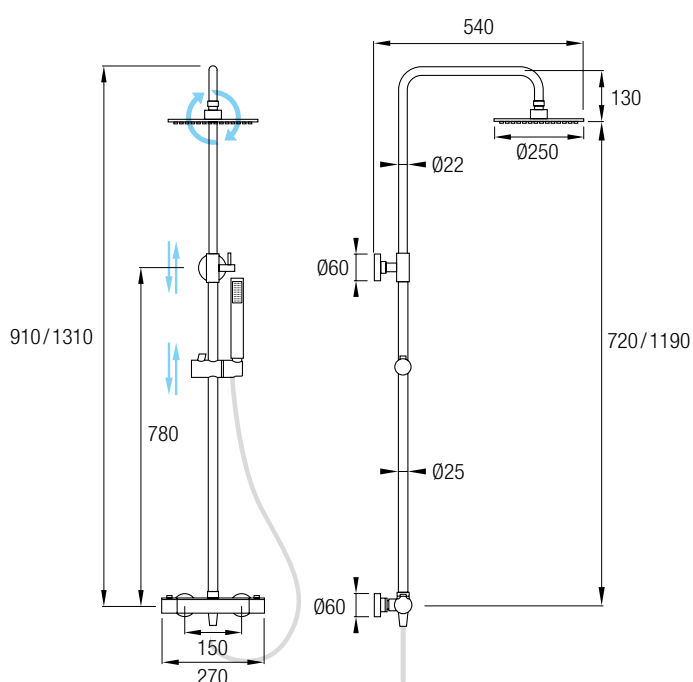

Conjunto ducha **TERMOSTÁTICO**

Ref. **NERIS**

Grifería Termostática
Decoración negro
Acabado mate
Rociador Ø25 cm
Cartucho termostático **Vernet**®
Posibilidad de ampliar altura
(adquiriendo tramo recto de 90cm aparte)

08073