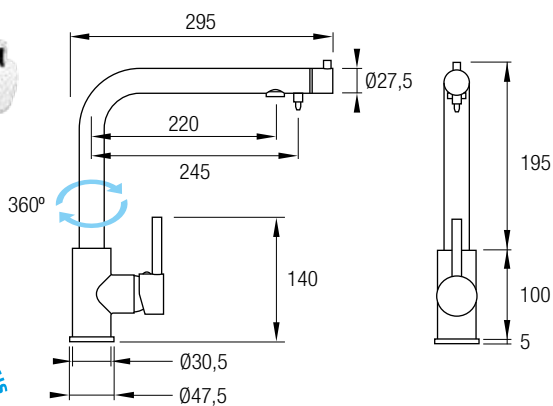

Ref. OSLO

Monomando
Decoración cromo
Caño giratorio 360°
Cartucho *sedal*®
Conexión ósmosis