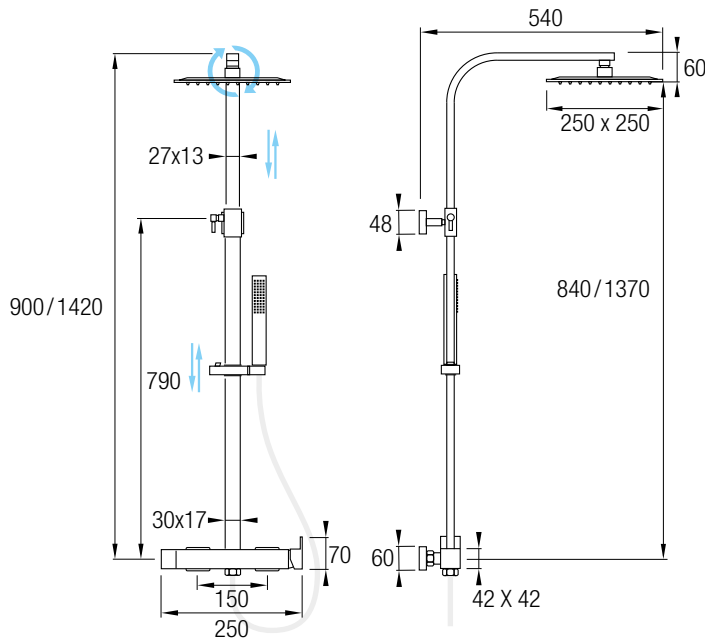

Conjuntos de ducha

Conjunto ducha MONOMANDO

Ref. GRECIA CR

Grifería Monomando
Decoración cromo
Cartucho monomando **sedal**® TERMACLICK
Rociador 25x25 cm
Posibilidad de ampliar altura
(adquiriendo tramo recto de 90cm aparte)

08074

25€ + IVA