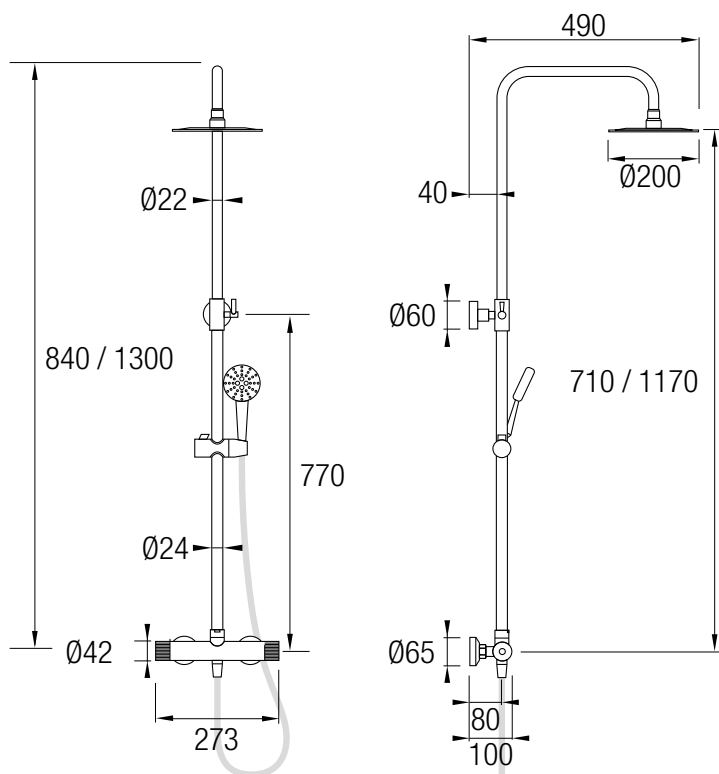

08034  
20€ + IVA

**Conjunto ducha MONOMANDO**  
**Cartucho progresivo**

**Ref. VITA**

Grifería Monomando  
Decoración cromo  
Cartucho monomando **gitec**  
Rociador Ø20 cm

**PRODUCTO INCLUIDO**