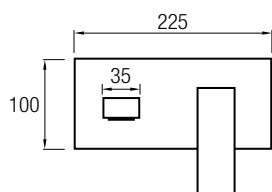

Grifería empotrada
Decoración cromo o negro en
acabado mate.
Cartucho Monomando **sedal**®
Caño cuadrado con Aireador
Caja de Registro

Ref. NEPAL CR

Ref. NEPAL NG