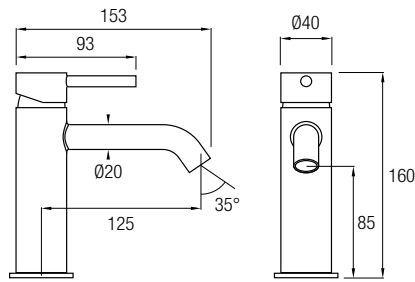

Colección Like oro rosa

Grifería Monomando

Decoración oro rosa acabado brillo

Grifo lavabo

Ref. LIK01R