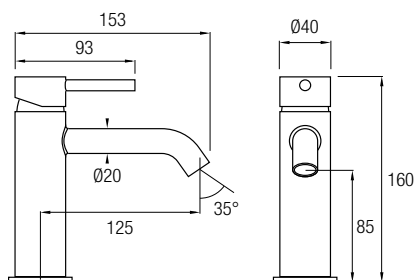

Colección Like cromo

Grifería Monomando
Decoración cromo

Grifo lavabo

Ref. LIK01