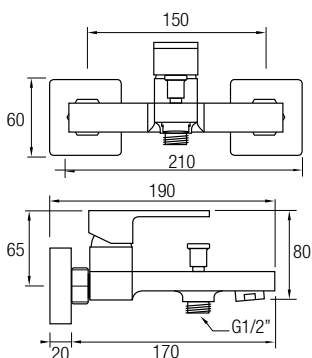

Grifo bañera

Ref. LUX05N

Accesorios Incluidos:
Rociador de mano anti-cal, efecto lluvia
Flexo Acero Inox 304 extensible 150/180 cm
Soporte basculante