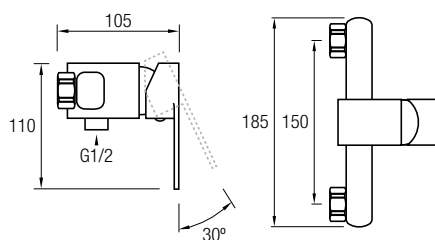

Grifo ducha

Ref. BOS04

Accesorios Incluidos:
Rociador de mano anti-cal, efecto lluvia
Flexo Acero Inox 304 extensible 150/180 cm
Soporte basculante