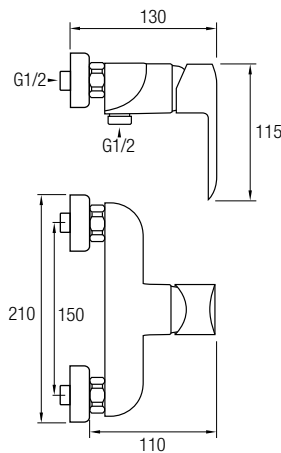

Grifo ducha

Ref. MIS04N

Accesorios Incluidos:
Rociador de mano anti-cal, efecto lluvia
Flexo Acero Inox 304 extensible 150/180 cm
Soporte basculante