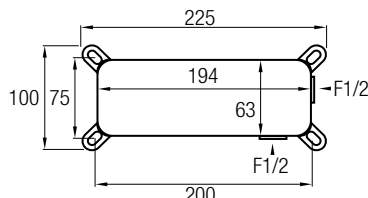

Grifería empotrada
Decoración cromo o negro en
acabado mate.
Cartucho Monomando **sedal**®
Caño cuadrado con Aireador
Caja de Registro

Ref. NEPAL NG