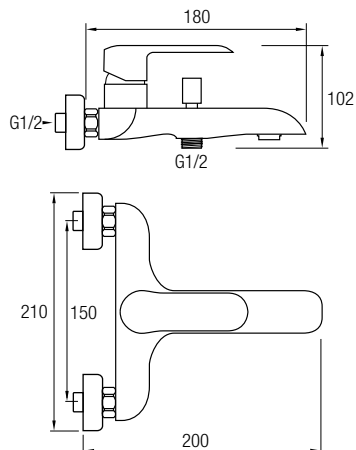

Grifo bañera

Ref. MIS05N

Accesorios Incluidos:
Rociador de mano anti-cal, efecto lluvia
Flexo Acero Inox 304 extensible 150/180 cm
Soporte basculante