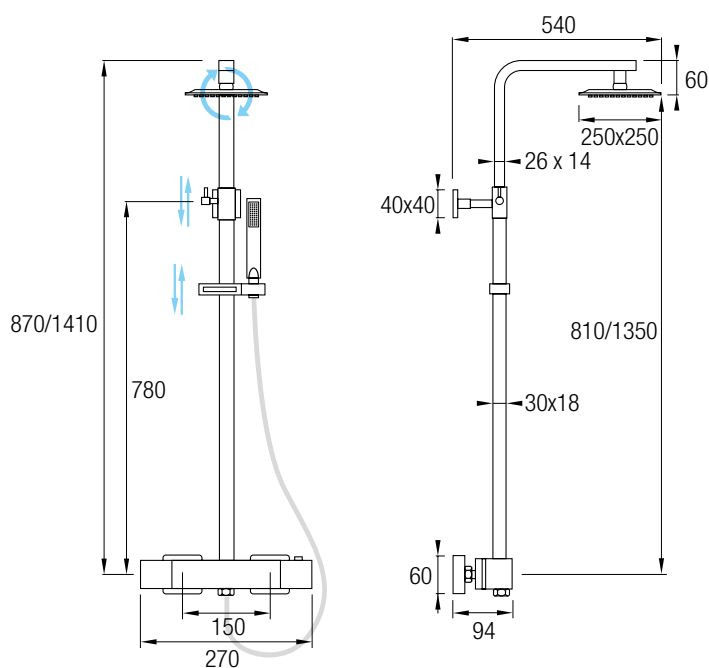

Conjunto ducha **TERMOSTÁTICO**

Ref. **TERRA**

Grifería Termostática
Decoración negro
Acabado mate
Cartucho termostático **Vernet**®
Rociador 25x25 cm
Posibilidad de ampliar altura
(adquiriendo tramo recto de 90cm aparte)