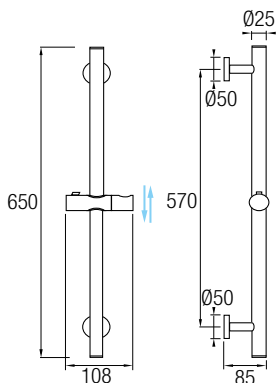

Ref. MOON CR

Ref. MOON NG

Barra Fija decoración cromo o negro.
Soporte Mango de Ducha Deslizante y
Basculante.
Sujeción a pared en acero