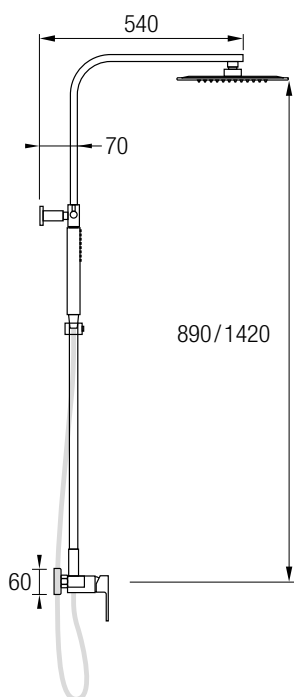

Conjunto ducha **MONOMANDO**

Ref. **LUXOR CR**

Grifería Monomando
Decoración cromo
Cartucho monomando **sedal**®
Rociador 25x25 cm