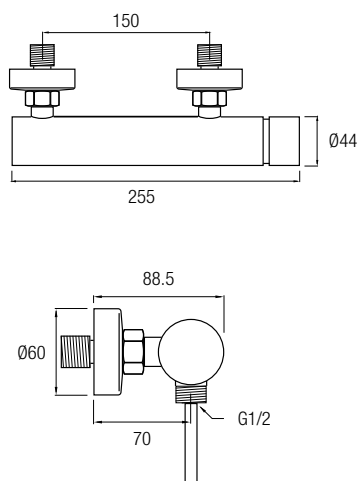

Grifo ducha

Ref. LIK040

Accesorios Incluidos:
Rociador de mano anti-cal, efecto lluvia
Flexo PVC 150 cm
Soporte basculante