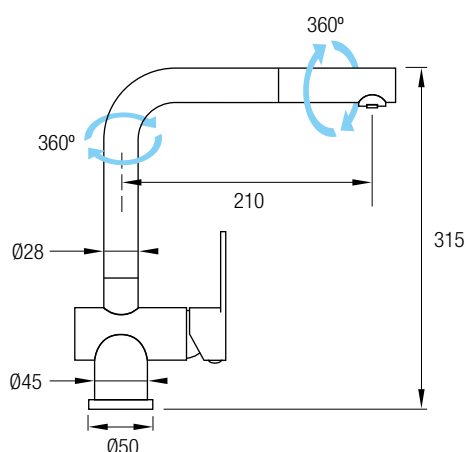

## Ref. ATLANTA

Monomando  
Decoración Acero Inox 304  
Acabado cepillado  
Caño giratorio 360°  
Cartucho **sedal**®

Sistema de apertura