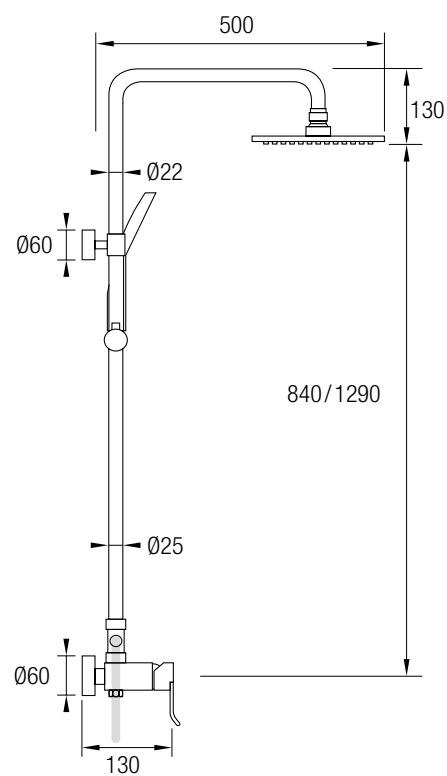

Conjunto ducha **MONOMANDO**

Ref. **SAYRO CR**

Grifería Monomando
Decoración cromo
Cartucho monomando **sedal**®
Rociador Ø20 cm
Posibilidad de ampliar altura
(adquiriendo tramo recto de 90cm aparte)

08034