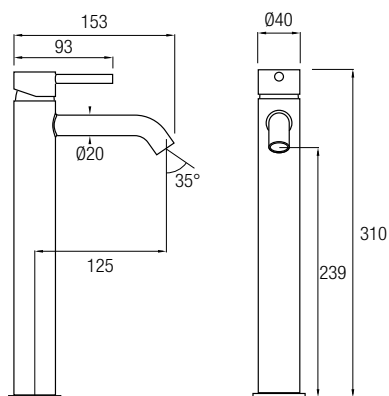

Grifo lavabo alto

Ref. LIK02B