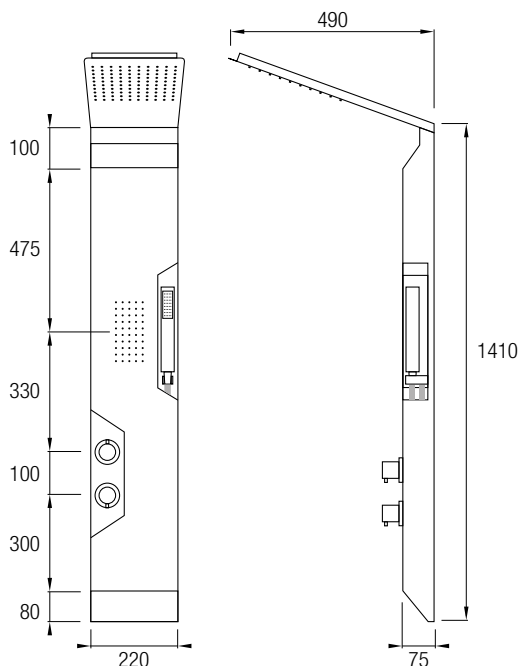

Columnas hidromasaje

Columna ducha PROGRESIVA

Ref. JAINA BL

Decoración blanco y negro
Acabado brillo
Cartucho progresivo **gitec**
Distribuidor de 3 vías
Posibilidad de instalar en rincón
(adquiriendo 2 uds soporte a rincón)

08007

8€ /ud + IVA