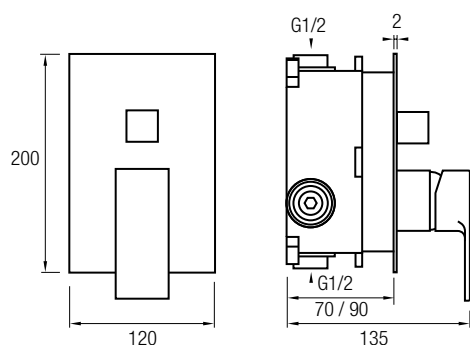

Distribuidor MONOMANDO

Ref. LEÓN CR

Cartucho monomando **sedal**®

Accesorios incluidos:

Decoración cromo

Caja de Registro (2 vías)

Rociador de mano F11

Flexo Acero Inox 304 150/180 cm

Salida Toma de Agua Cuadrada

Soporte Mango