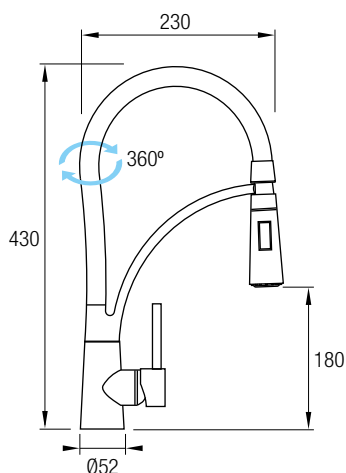

## Ref. NESSY

Monomando  
Decoración cromo  
Caño giratorio 360°  
Caño Extraíble con Pulsador  
Aireador de 2 posiciones  
Caño Flexible Silicona Higiénica  
Cartucho **sedal**®