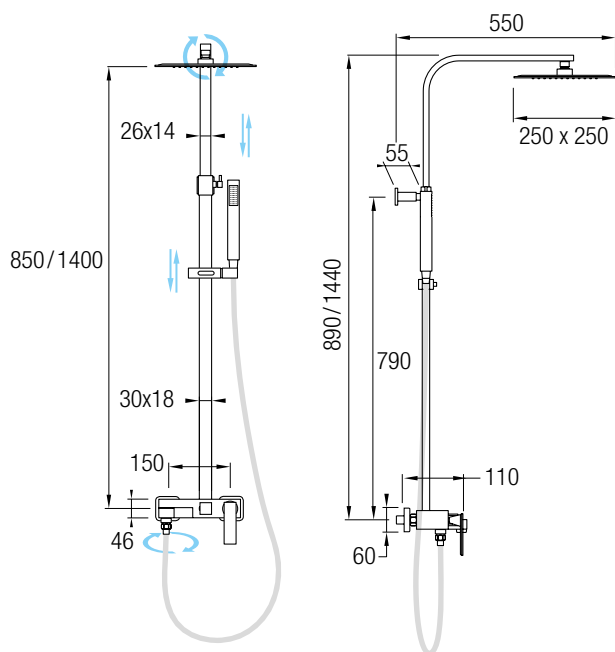

Conjuntos de ducha

Conjunto ducha MONOMANDO

Ref. MITRA

Grifería Monomando
Decoración cromo
Cartucho monomando **sedal**®
Rociador 25x25 cm
Caño de llenado plegable