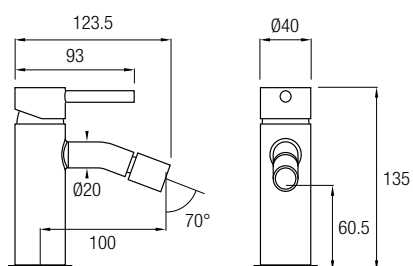

Grifo bidé

Ref. LIK03B