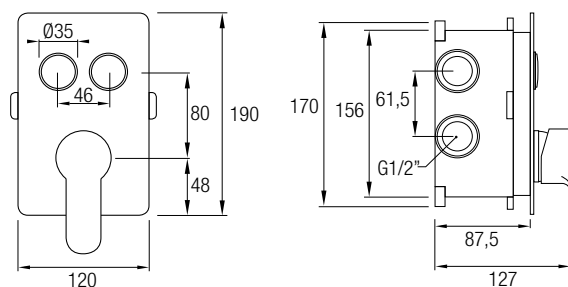

Distribuidor MONOMANDO

Ref. MÁLAGA 02

Cartucho monomando *sedal*®

Accesorios incluidos:

Decoración cromo

Caja de Registro (2 vías)

Rociador de mano F13

Flexo Acero Inox 304 150/180 cm

Salida Toma de Agua redonda

Soporte Mango