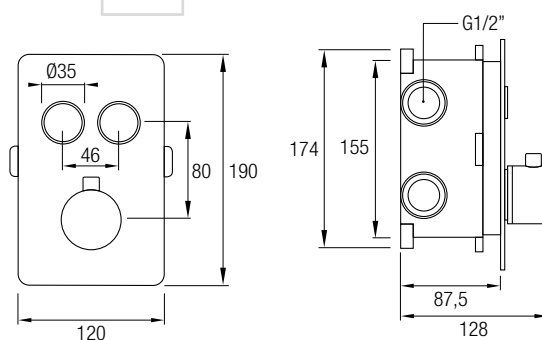

Distribuidor TERMOSTÁTICO

Ref. SEVILLA 02

Cartucho termostático **Vernet®**

Accesorios incluidos:

Decoración cromo

Caja de Registro (2 vías)

Rociador de mano F13

Flexo Acero Inox 304 150/180 cm

Salida Toma de Agua redonda

Soporte Mango

Distribuidor TERMOSTÁTICO

Ref. SEVILLA 03

Cartucho termostático **Vernet®**

Accesorios incluidos:

Decoración cromo

Caja de Registro (3 vías)

Rociador de mano F13

Flexo Acero Inox 304 150/180 cm

Salida Toma de Agua redonda

Soporte Mango