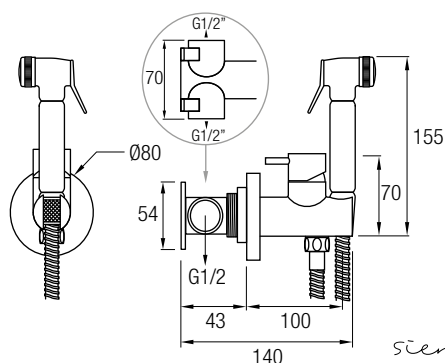

**Ref. F05**

**Ref. F26**

Grifería monomando VENECIA  
 Cartucho monomando **sedal**  
 Decoración cromo o negro en acabado mate.

Compuesto por:

- Soporte/Toma de Agua a Pared
- Monomando Agua Fría / Caliente
- Rociador con Pulsador
- Flexo Acero Inox 304 de 125 cm