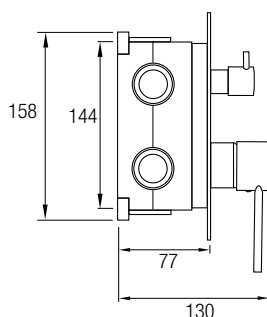

Conjunto distribuidor MONOMANDO

Ref. SENA NG

Cartucho monomando **sedal**®
Se vende como artículo completo.
Decoración negro en acabado mate
Caja de Registro (2 vías)
Rociador de mano F19
Flexo Acero Inox 304 150/180 cm
Salida Toma de Agua Redonda
Soporte Mango
Rociador Acero Inox 304 - Ø 25 cm
Brazo a Pared Redondo