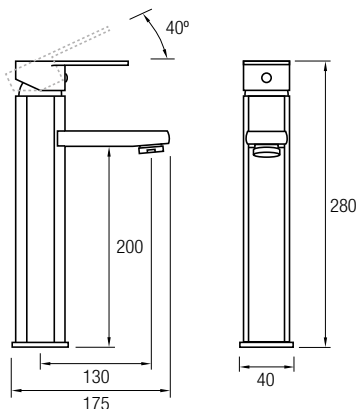

Grifo lavabo alto

Ref. DET02