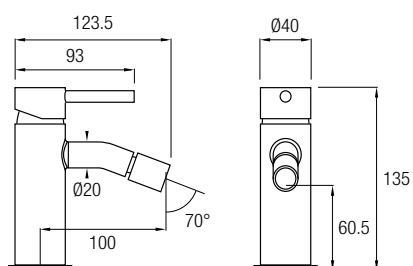

Grifo bidé

Ref. LIK03