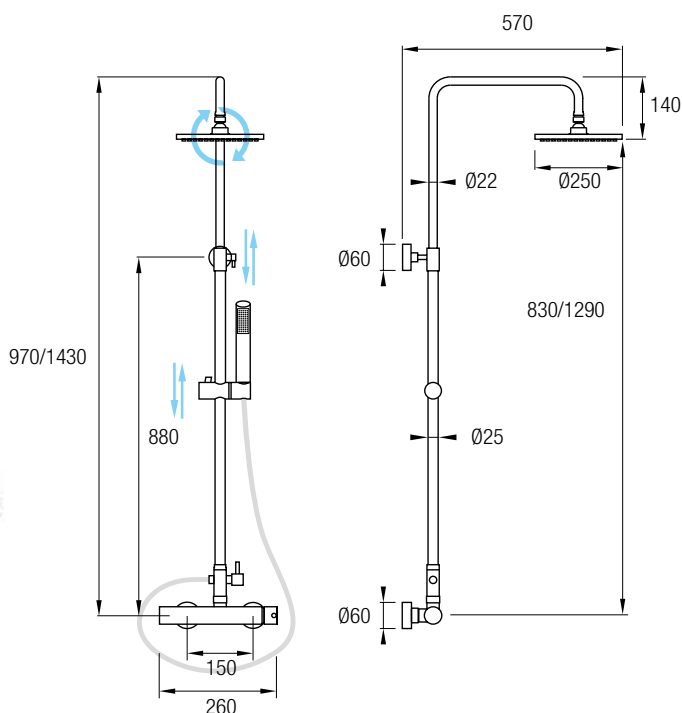

**Grifo ducha**

**Ref. LIK04**

Accesorios Incluidos:  
Rociador de mano anti-cal, efecto lluvia  
Flexo Acero Inox 304 extensible 150/180 cm  
Soporte basculante