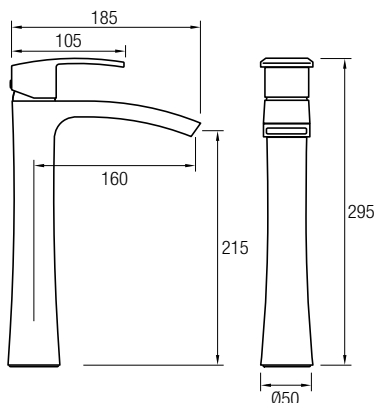

Grifo lavabo alto

Ref. ORL02