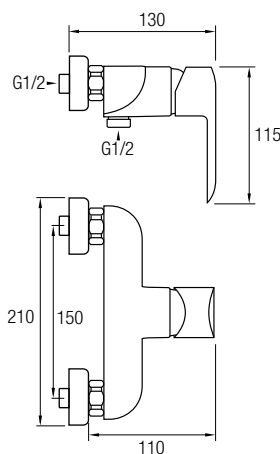

Grifo ducha

Ref. MIS04B

Accesorios Incluidos:
Rociador de mano anti-cal, efecto lluvia
Flexo Acero Inox 304 extensible 150/180 cm
Soporte basculante