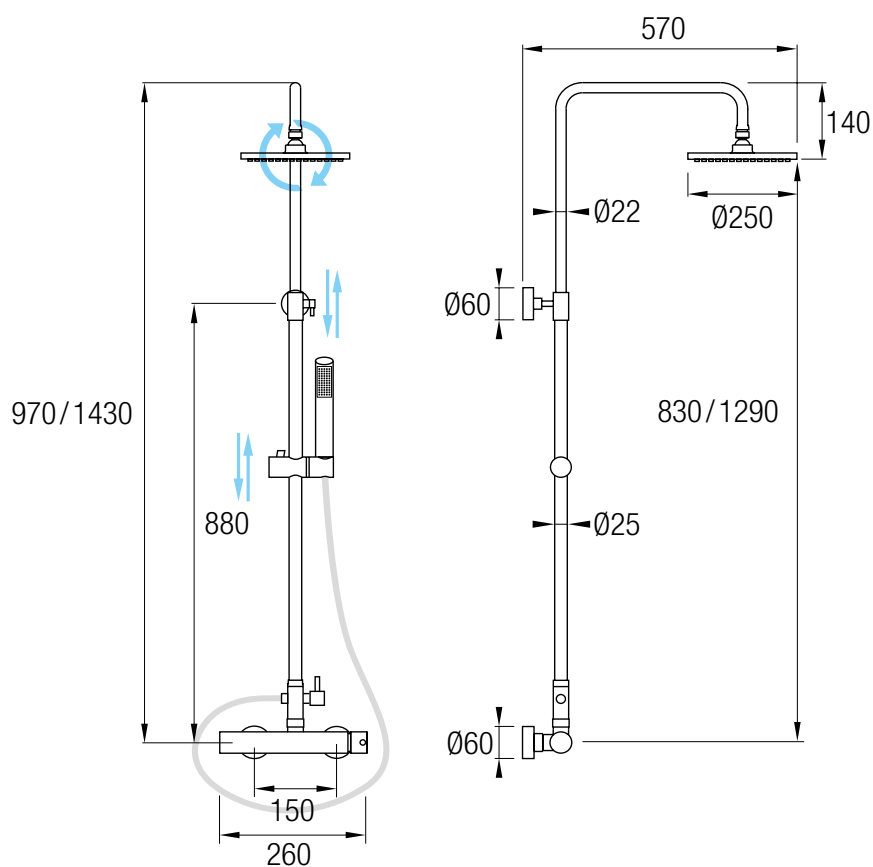

Conjunto ducha **MONOMANDO**

Ref. **LIKE OR**

Grifería Monomando
Decoración oro rosa
Acabado brillo
Cartucho monomando **sedal**®
Rociador Ø25 cm