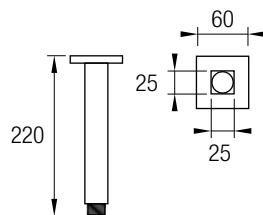

Brazos TECHO 20

Decoración cromo o negro en acabado mate.

2,5 x 22 x 2,5 cm

Ref. MLF1N