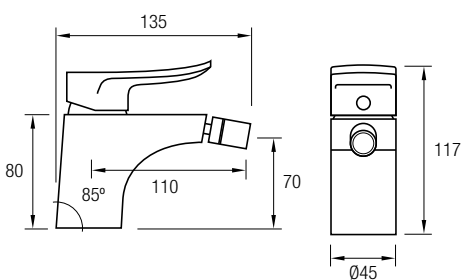

Grifo bidé

Ref. SAY03

Grifería SAYRO CROMO con apertura en frío ColdStart de Aquassent

El sistema ColdStart permite ahorrar agua caliente gracias al funcionamiento de la maneta.

En su posición central, a diferencia del resto de grifería, no mezcla agua caliente y fría sino que el agua es solo fría.

Para obtener agua caliente o templada se debe girar la maneta hacia la izquierda.