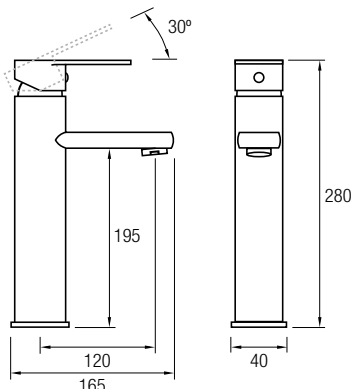

Grifo lavabo alto

Ref. BOS02