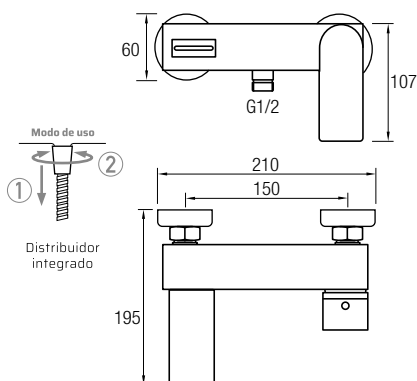

Grifo bañera

Ref. ORL05

Accesorios Incluidos:
Rociador de mano anti-cal, efecto lluvia
Flexo Acero Inox 304 extensible 150/180 cm
Soporte basculante