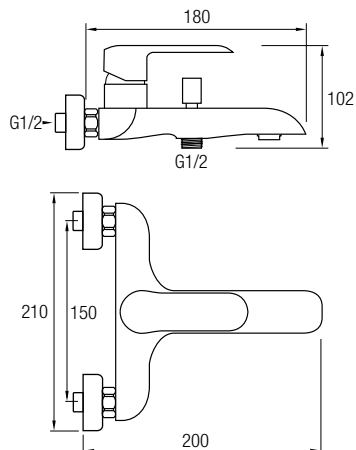

Grifo bañera

Ref. MIS05B

Accesorios Incluidos:
Rociador de mano anti-cal, efecto lluvia
Flexo Acero Inox 304 extensible 150/180 cm
Soporte basculante