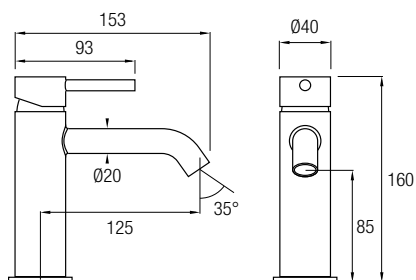

Colección Like blanco

Grifería Monomando
Decoración blanco acabado mate

Grifo lavabo

Ref. LIK01B