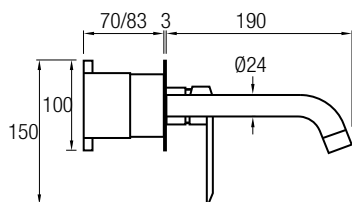

Grifería empotrada
Decoración cromo o negro en
acabado mate.
Cartucho Monomando **sedal**®
Caño redondo con Aireador
Caja de Registro

Ref. KENIA CR