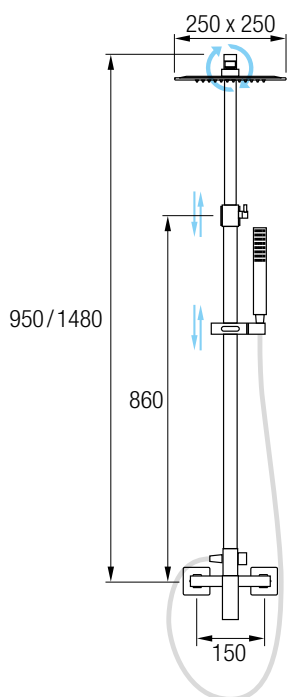

Conjunto ducha **MONOMANDO**

Ref. **LUXOR CR**

Grifería Monomando
Decoración cromo
Cartucho monomando **sedal**®
Rociador 25x25 cm