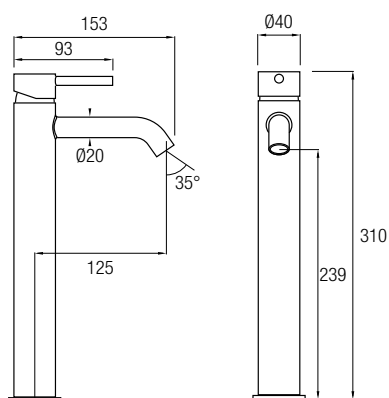

Grifo lavabo alto

Ref. LIK020