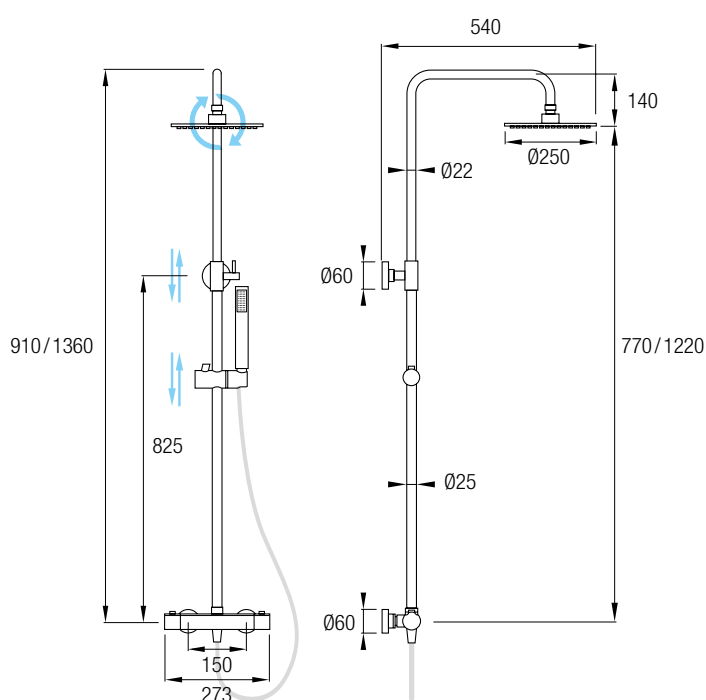

Conjunto ducha TERMOSTÁTICO

Ref. IRIS CR

Grifería Termostática
Decoración cromo
Cartucho termostático **Vernet**®
Rociador Ø25 cm
Posibilidad de ampliar altura
(adquiriendo tramo recto de 90cm aparte)

08034