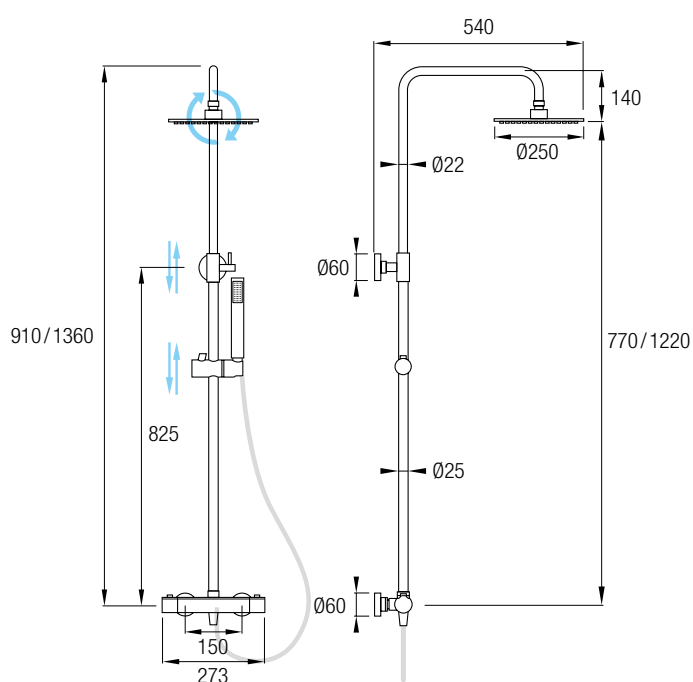

Conjunto ducha **TERMOSTÁTICO**

Ref. **IRIS BL**

Grifería Termostática
Decoración blanco
Acabado mate
Cartucho termostático **Vernet**®
Rociador Ø25 cm