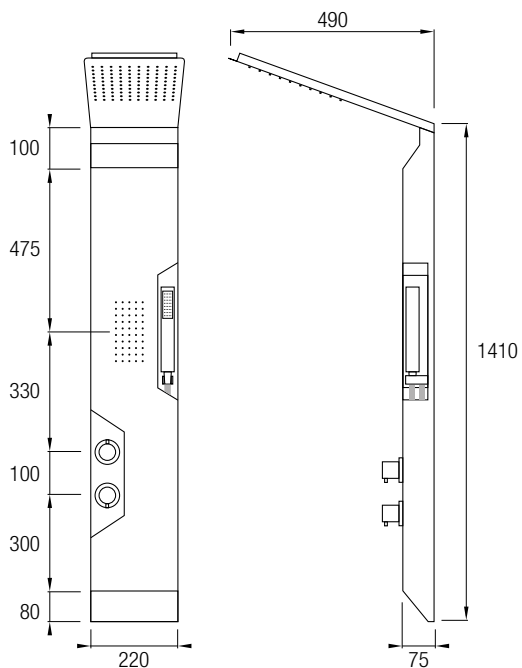

Columna ducha PROGRESIVA

Ref. JAINA NG

Decoración negro
Acabado mate
Cartucho progresivo **gitec**
Distribuidor de 3 vías
Posibilidad de instalar en rincón
(adquiriendo 2 uds soporte a rincón)

08007
8€ /ud + IVA