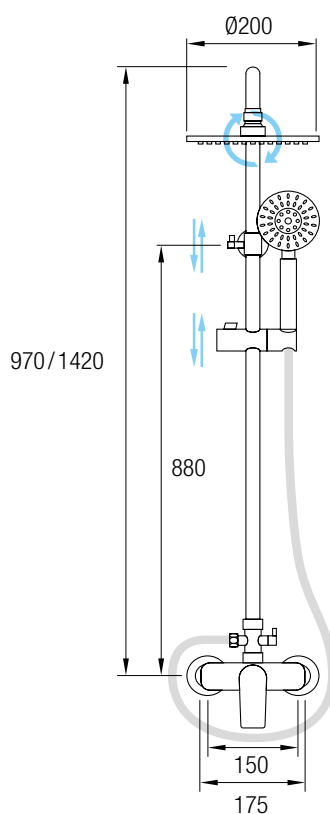

Conjunto ducha **MONOMANDO**

Ref. **SAYRO NG**

Grifería Monomando
Decoración negro
Acabado mate
Cartucho monomando **sedal**®
Rociador Ø20 cm
Posibilidad de ampliar altura
(adquiriendo tramo recto de 90cm aparte)

08073