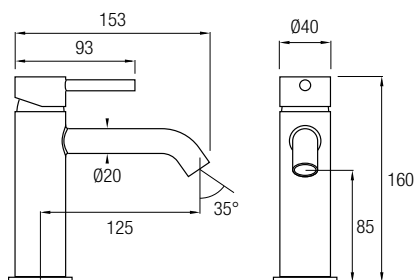

Colección Like oro titanio

Grifería Monomando

Decoración oro titanio acabado cepillado

Grifo lavabo

Ref. LIK010