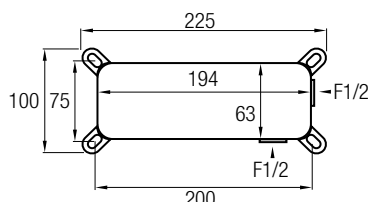

Grifería empotrada
Decoración cromo o negro en
acabado mate.
Cartucho Monomando **sedal**®
Caño redondo con Aireador
Caja de Registro

Ref. KENIA NG