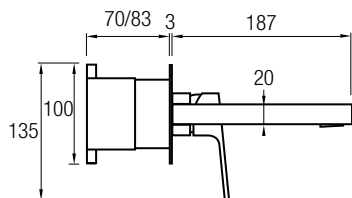

Grifería empotrada
Decoración cromo o negro en
acabado mate.
Cartucho Monomando **sedal**®
Caño cuadrado con Aireador
Caja de Registro

Ref. NEPAL CR