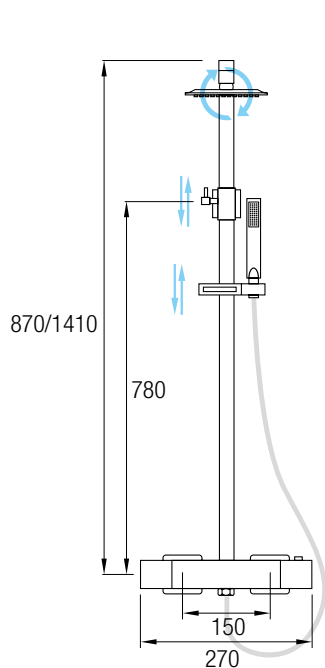

Conjunto ducha **TERMOSTÁTICO**

Ref. **TENERIFE**

Grifería Termostática
Decoración cromo
Cartucho termostático **Vernet**®
Rociador 25x25 cm
Posibilidad de ampliar altura
(adquiriendo tramo recto de 90cm aparte)