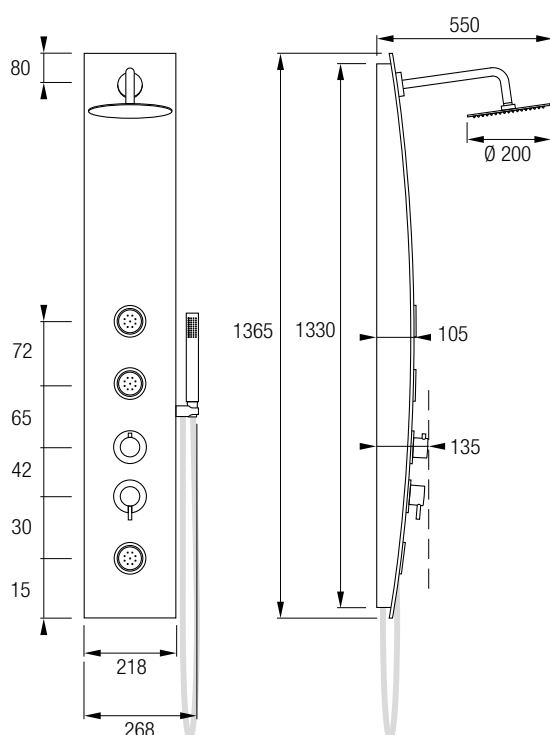

Columna ducha MONOMANDO

Ref. YARIS

Decoración Acero Inox 304
Acabado anti-huellas
Cartucho monomando *sedal*®
Distribuidor de 3 vías
Rociador Ø200 cm