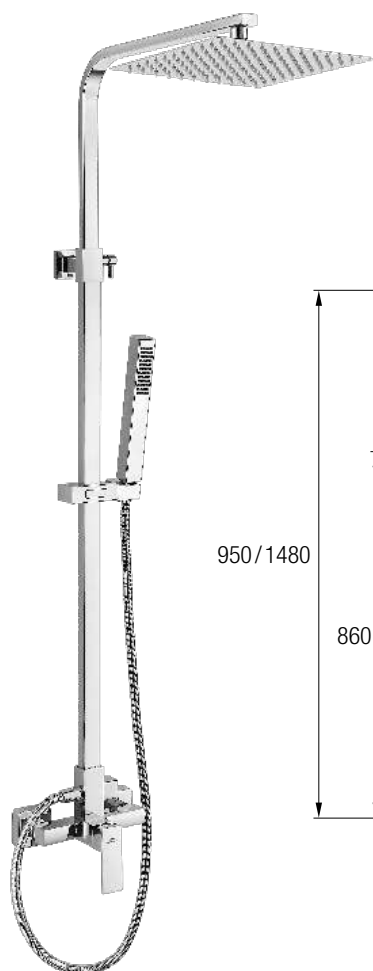

**Grifo ducha**

**Ref. LUX04**

Accesorios Incluidos:  
Rociador de mano anti-cal, efecto lluvia  
Flexo Acero Inox 304 extensible 150/180 cm  
Soporte basculante

**Grifo bañera**

**Ref. LUX05**

Accesorios Incluidos:  
Rociador de mano anti-cal, efecto lluvia  
Flexo Acero Inox 304 extensible 150/180 cm  
Soporte basculante