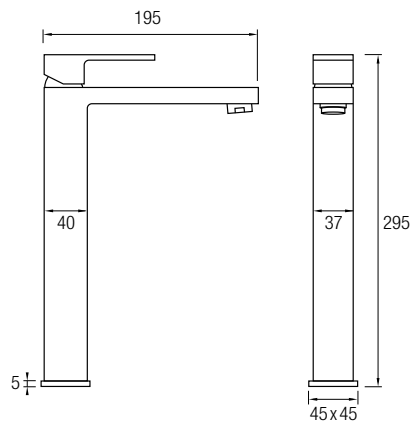

Grifo lavabo alto

Ref. LUX02