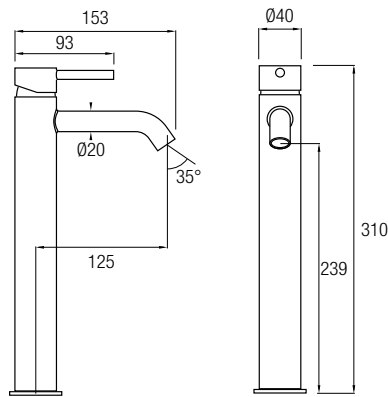

Grifo lavabo alto

Ref. LIK02R