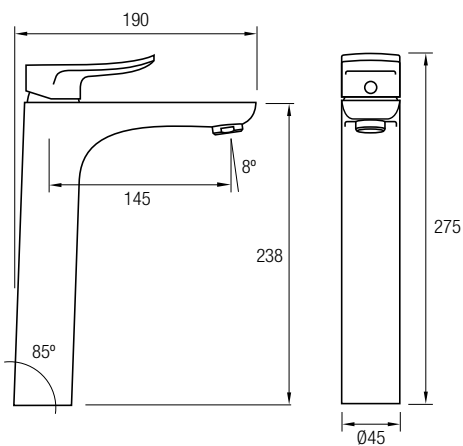

# Colección Sayro negro

Grifería Monomando

Decoración negro acabado mate

**Grifo lavabo**

**Ref. SAY01N**

**Grifo lavabo alto**

**Ref. SAY02N**

**Grifo bidé**