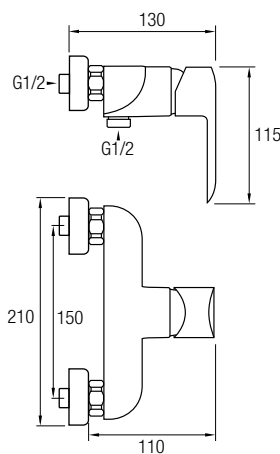

Grifo ducha

Ref. MIS04

Accesorios Incluidos:
Rociador de mano anti-cal, efecto lluvia
Flexo Acero Inox 304 extensible 150/180 cm
Soporte basculante