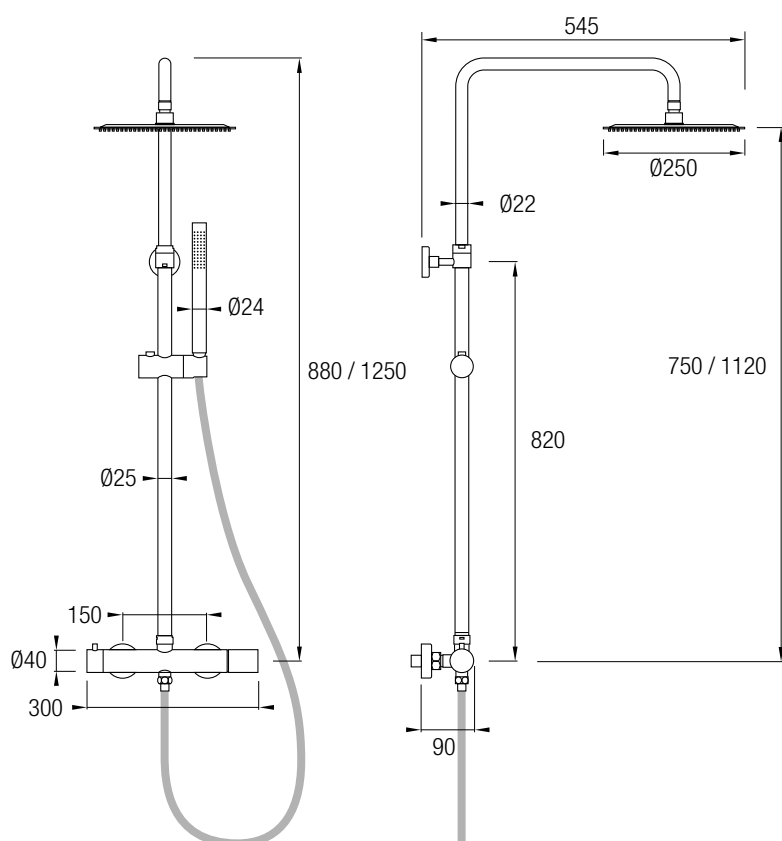

Conjunto ducha **MONOMANDO**

Ref. **INEX**

Grifería Monomando
Decoración Acero inox 304
Acabado cepillado
Cartucho monomando **gitec**
Rociador Ø25 cm