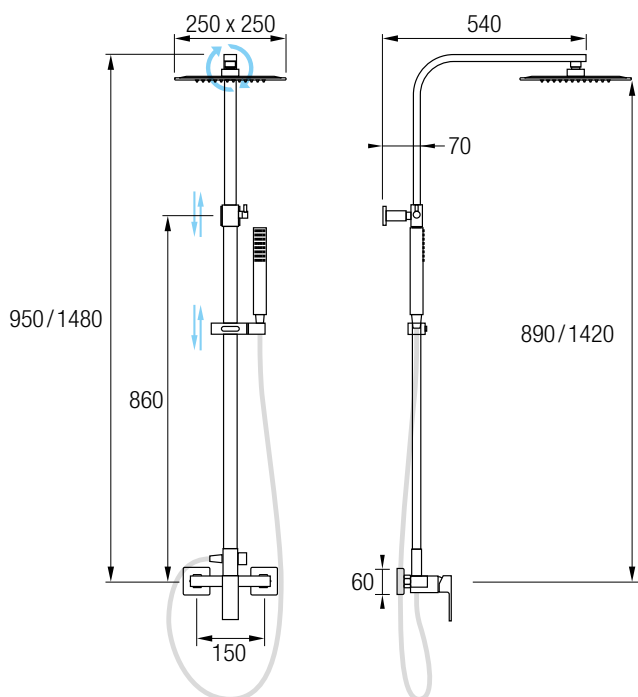

Conjunto ducha **MONOMANDO**

Ref. **LUXOR NG**

Grifería Monomando
Decoración negro
Acabado mate
Cartucho monomando **sedal**®
Rociador 25x25 cm