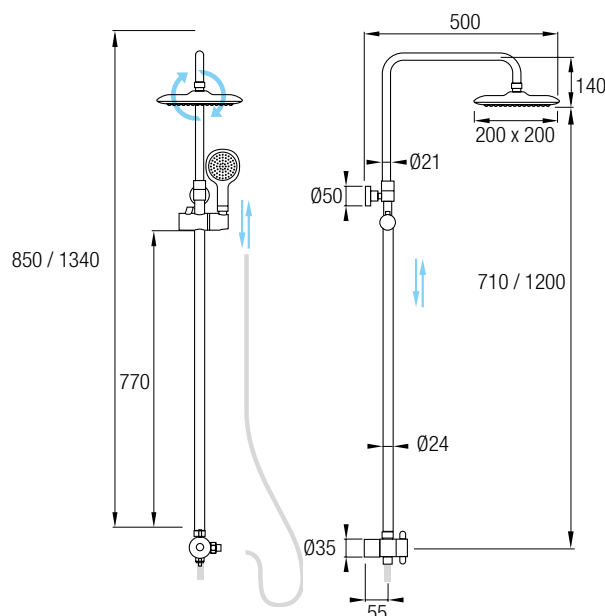

Basic Shower SIN GRIFERÍA

Ref. SICILIA

Decoración cromo
Inversor de 3 vías
Flexo 150/180 cm y 45 cm
Rociador 20x20 cm ABS