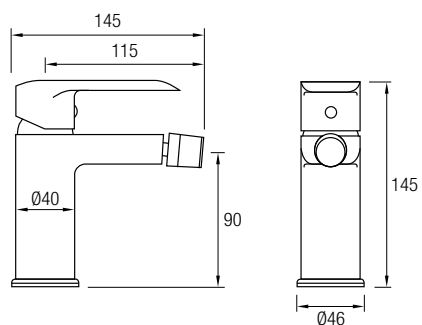

Grifo bidé

Ref. MIS03