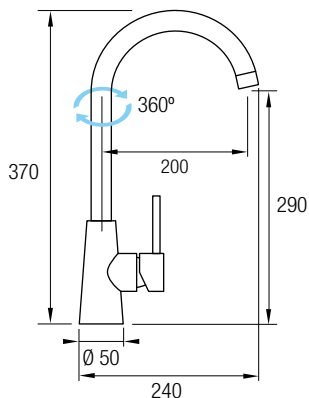

Monomando
Decoración cromo o decoración negro acabado mate
Caño giratorio 360°
Cartucho *sedal*®