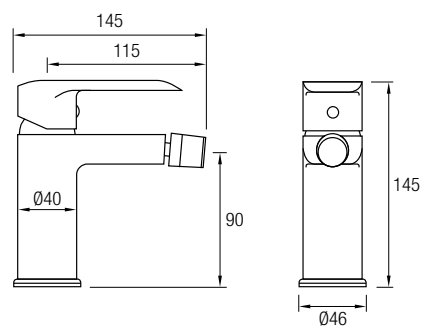

# Colección Misuri negro

Grifería Monomando

Decoración negro y cromo acabado mate

**Grifo lavabo**

**Ref. MIS01N**

**Grifo bidé**

**Ref. MIS03N**

**Grifo ducha**