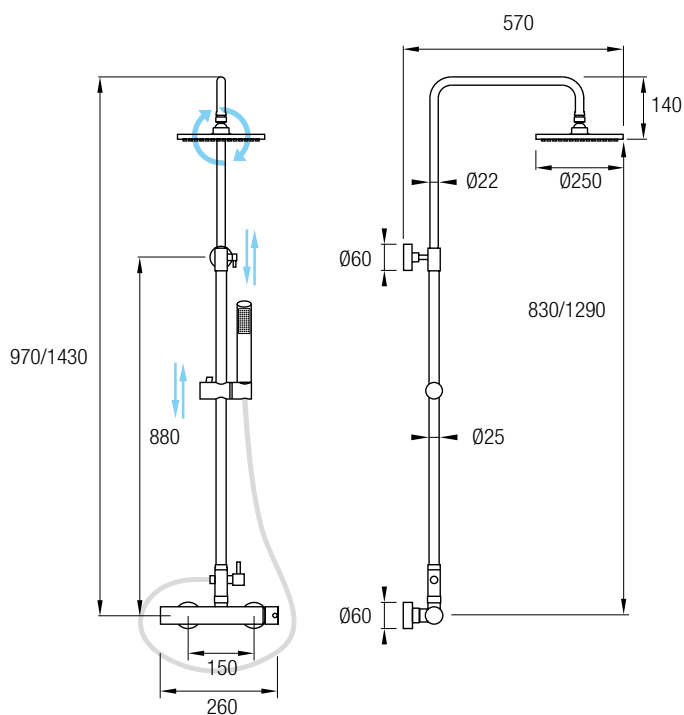

Conjunto ducha **MONOMANDO**

Ref. **LIKE NG**

Grifería Monomando
Decoración negro
Acabado mate
Cartucho monomando **sedat**®
Rociador Ø25 cm
Posibilidad de ampliar altura
(adquiriendo tramo recto de 90cm aparte)

08073