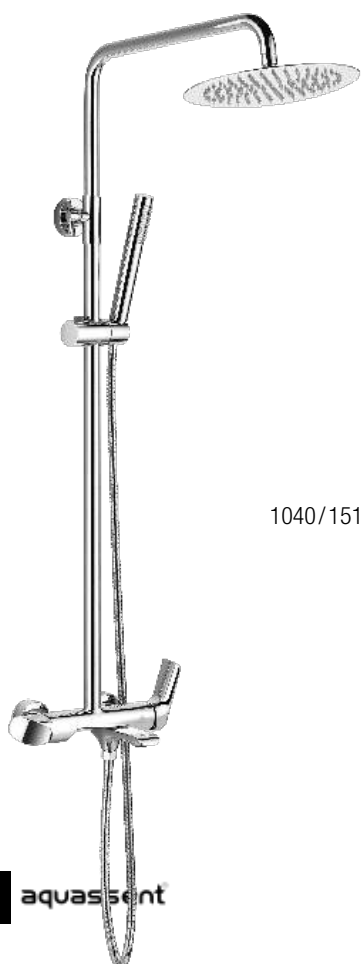

Conjunto ducha MONOMANDO

Ref. TEBAS

Grifería Monomando
Decoración cromo
Cartucho monomando **sedal**®
Rociador Ø25 cm
Caño de llenado plegable