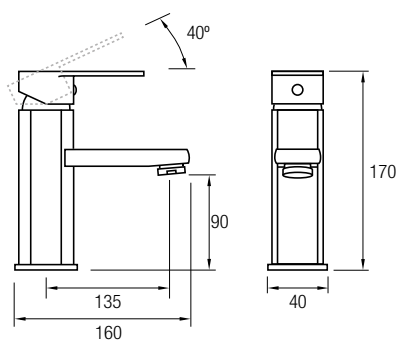

Grifería Baño Detroit

Grifería Monomando
Decoración cromo

Grifo lavabo

Ref. DET01