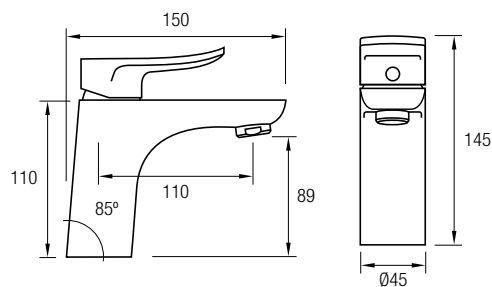

Colección Sayro cromo

Grifería Monomando
Decoración cromo

Grifo lavabo

Ref. SAY01