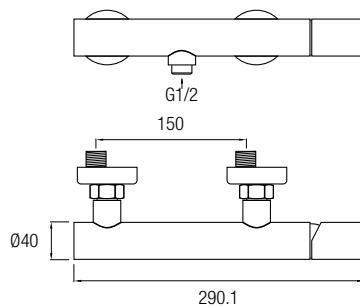

Grifo ducha

Ref. INE04

Accesorios Incluidos:
Rociador de mano anti-cal, efecto lluvia
Flexo Acero Inox 304 extensible 150/180 cm
Soporte basculante