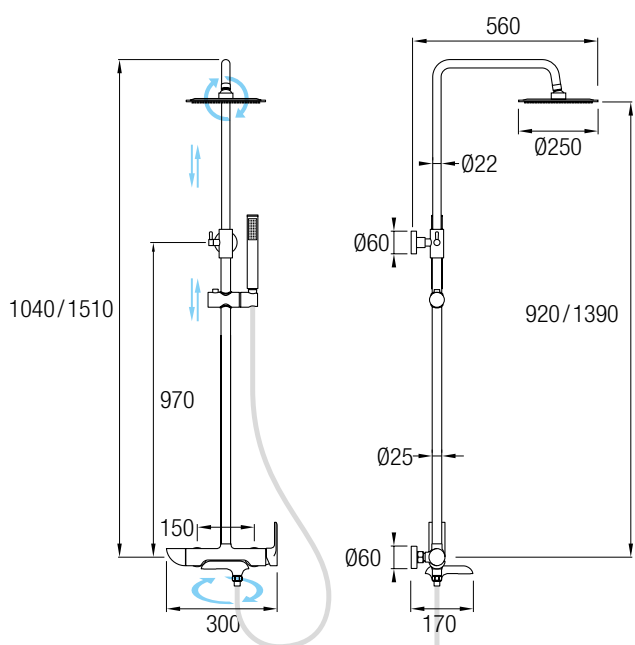

Conjunto ducha MONOMANDO

Ref. TEBAS

Grifería Monomando
Decoración cromo
Cartucho monomando **sedal**®
Rociador Ø25 cm
Caño de llenado plegable