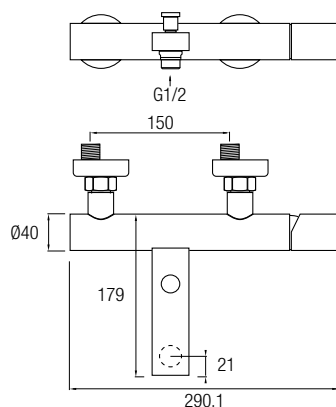

Grifo bañera

Ref. INE05

Accesorios Incluidos:
Rociador de mano anti-cal, efecto lluvia
Flexo Acero Inox 304 extensible 150/180 cm
Soporte basculante