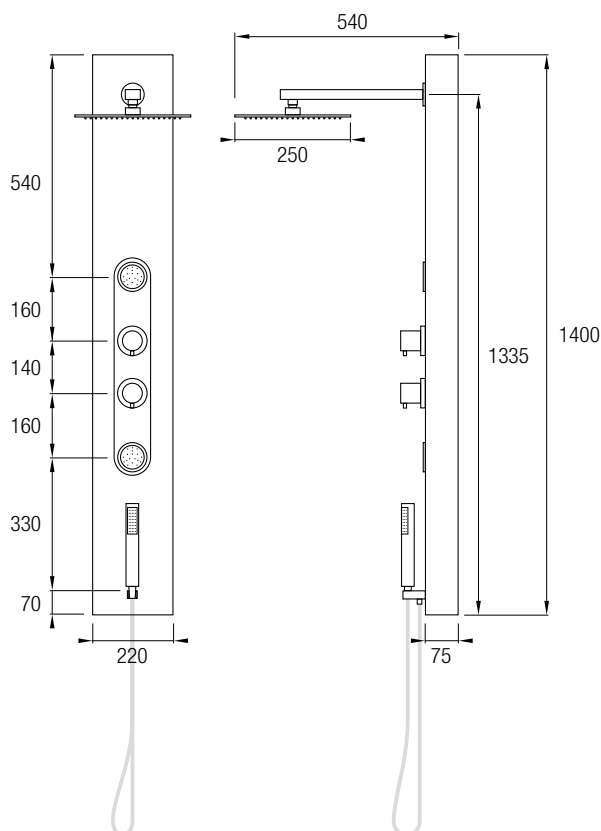

Columna ducha PROGRESIVA

Ref. INARA

Decoración Acero Inox 304 y negro
Acabado brillo
Cartucho progresivo **gitec**
Distribuidor de 3 vías
Rociador Ø25 cm
Posibilidad de instalar en rincón
(adquiriendo 2 uds soporte a rincón)

08007

8€ /ud + IVA