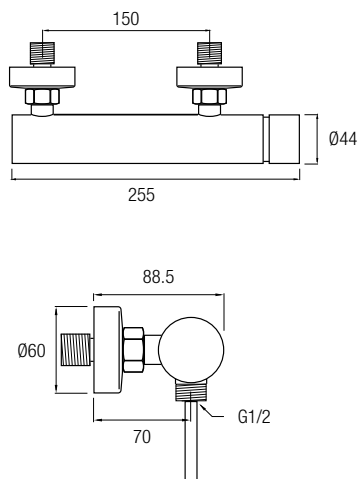

Grifo ducha

Ref. LIK04

Accesorios Incluidos:
Rociador de mano anti-cal, efecto lluvia
Flexo Acero Inox 304 extensible 150/180 cm
Soporte basculante