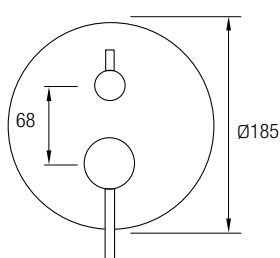

Conjunto distribuidor MONOMANDO

Ref. SENA CR

Cartucho monomando **sedal**®
Se vende como artículo completo.
Decoración cromo
Caja de Registro (2 vías)
Rociador de mano F13
Flexo Acero Inox 304 150/180 cm
Salida Toma de Agua Redonda
Soporte Mango
Rociador Acero Inox 304 - Ø 25 cm
Brazo a Pared Redondo