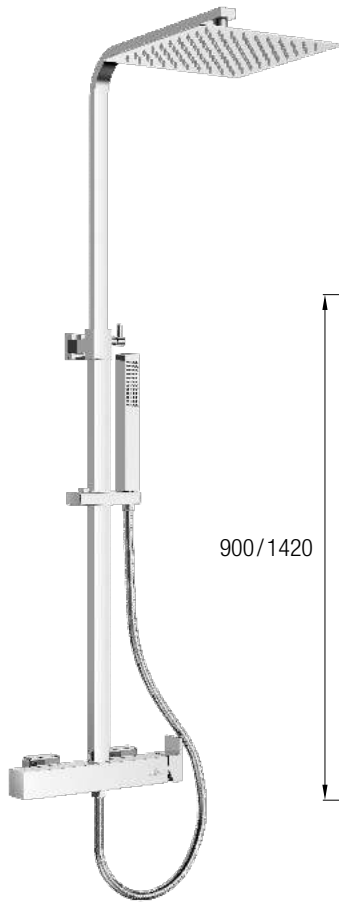

Conjuntos de ducha

Conjunto ducha MONOMANDO

Ref. GRECIA CR

Grifería Monomando
Decoración cromo
Cartucho monomando **sedal**® TERMACLICK
Rociador 25x25 cm
Posibilidad de ampliar altura
(adquiriendo tramo recto de 90cm aparte)

08074

25€ + IVA