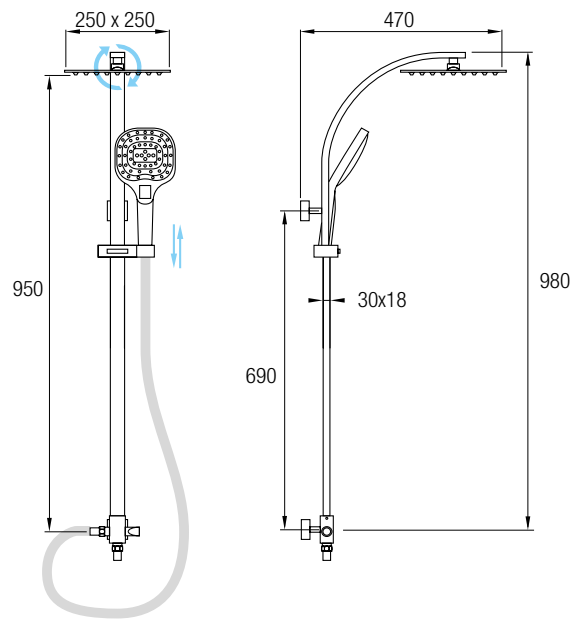

Basic Shower

Basic Shower SIN GRIFERÍA

Ref. CÓRCEGA

Decoración cromo
Inversor de 2 vías
Flexo 150/180 cm y 45 cm
Rociador 25x25 cm