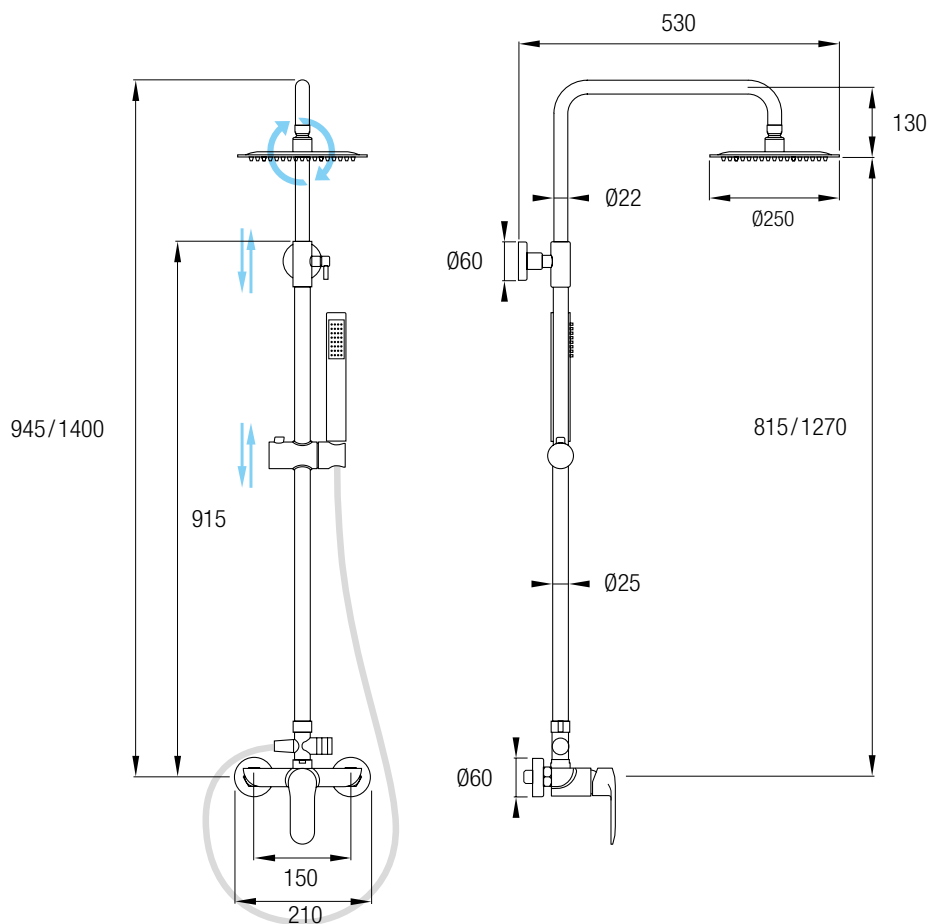

Conjunto ducha **MONOMANDO**

Ref. **MISURI NG**

Grifería Monomando
Decoración negro y cromo
Acabado mate
Cartucho monomando **sedal**®
Rociador Ø25 cm
Posibilidad de ampliar altura
(adquiriendo tramo recto de 90cm aparte)

08034