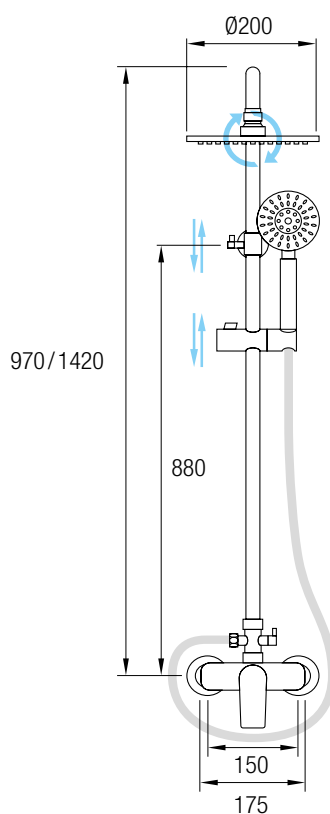

Conjunto ducha **MONOMANDO**

Ref. **SAYRO CR**

Grifería Monomando
Decoración cromo
Cartucho monomando **sedal**®
Rociador Ø20 cm
Posibilidad de ampliar altura
(adquiriendo tramo recto de 90cm aparte)

08034