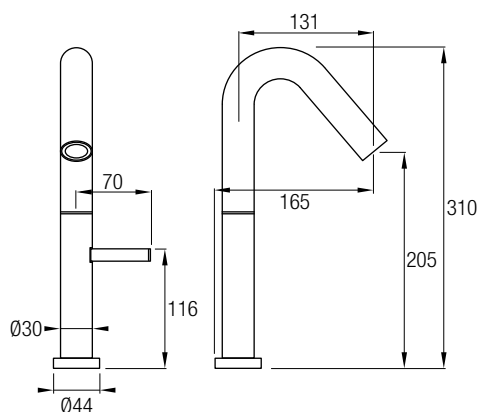

## Ref. ATLANTA

Monomando  
Decoración Acero Inox 304  
Acabado cepillado  
Caño giratorio 360°  
Cartucho **sedal**®

Sistema de apertura