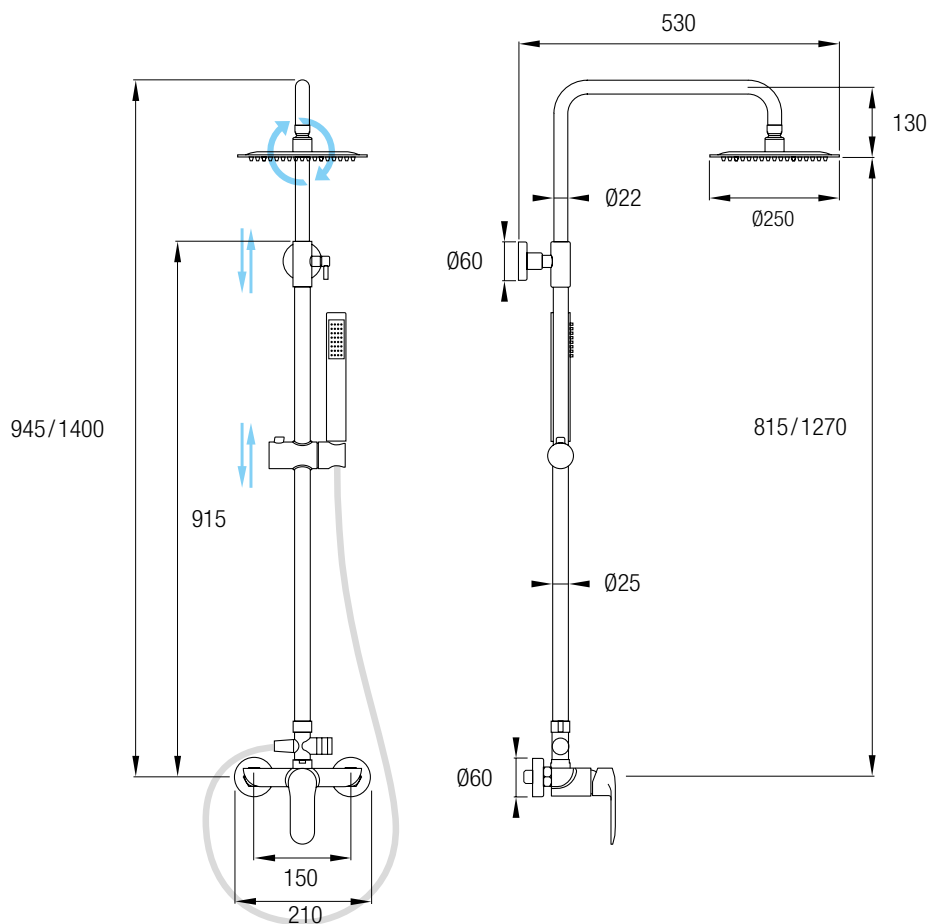

Conjunto ducha **MONOMANDO**

Ref. **MISURI CR**

Grifería Monomando
Decoración cromo
Cartucho monomando **sedal**®
Rociador Ø25 cm
Posibilidad de ampliar altura
(adquiriendo tramo recto de 90cm aparte)

08034